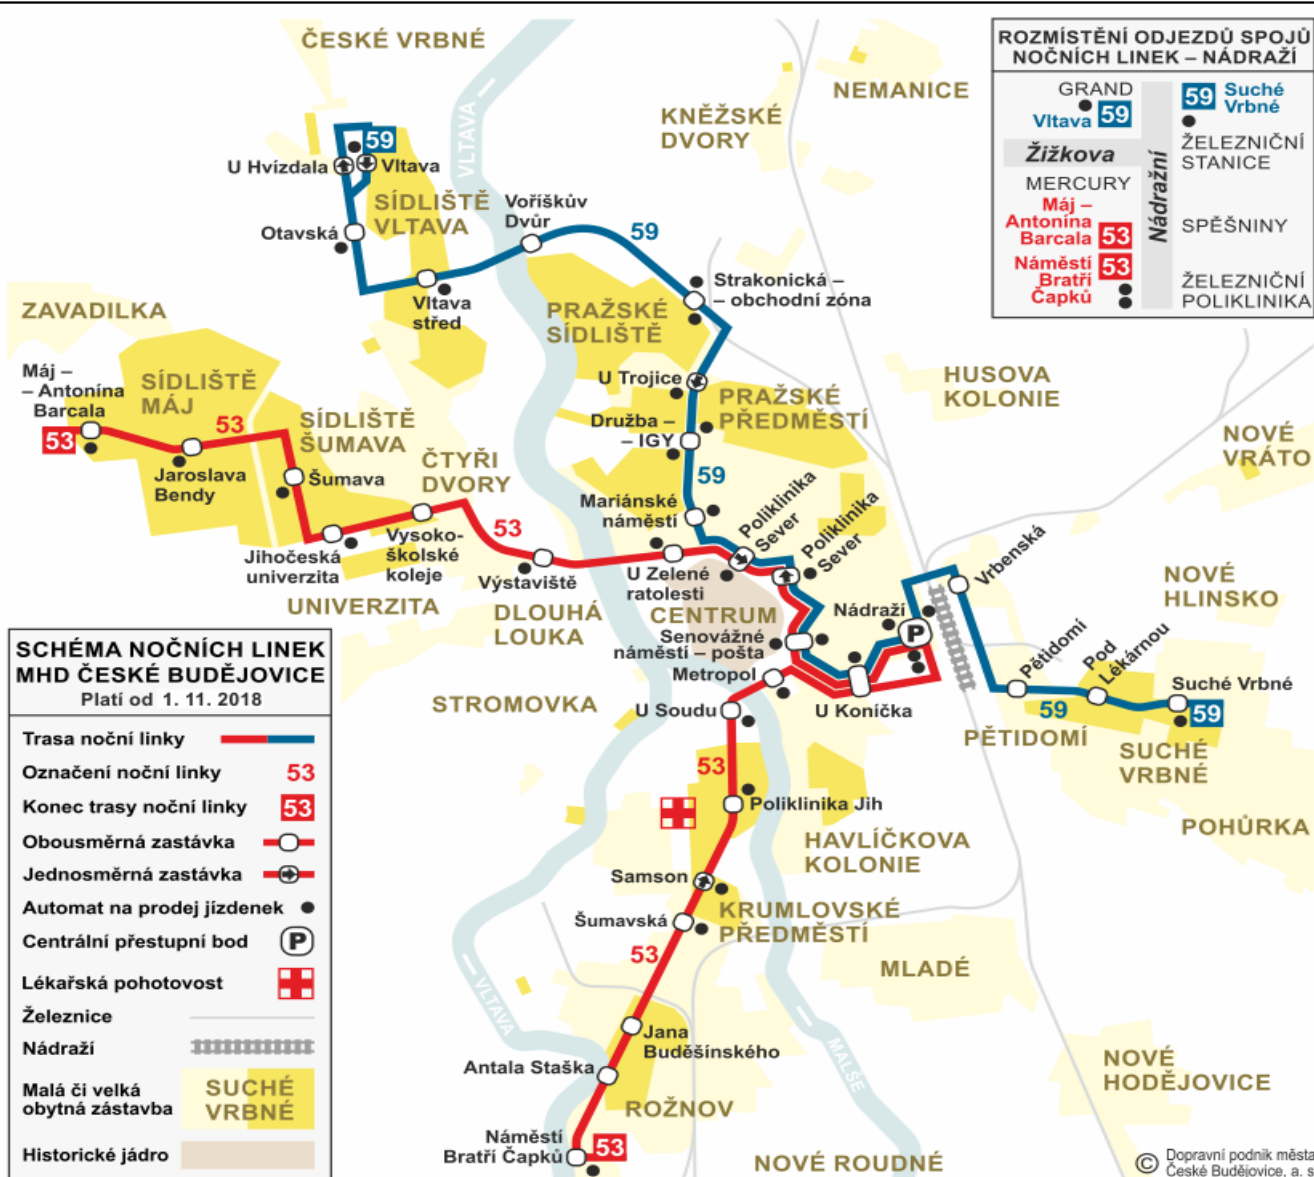

59

Platnost:

od 1.1.2020

Dopravní podnik města České Budějovice, a.s.,
Novohradská 738/40, 370 33 České Budějovice
Informace: ☎ 844 844 807, www.dpmcb.cz

Integrovaný dopravní systém

Jihočeského kraje

SEZNAM ZASTÁVEK	zóna	jízda (min)
Vltava ■	01	01
Otavská ■	01	01
Vltava střed ■	01	01
Voříškův Dvůr	01	01
Strakonická - obchodní zóna ■	01	01
U Trojice ■	01	01
Družba - IGY ■	01	01
Mariánské náměstí	01	01
Poliklinika Sever ■	01	01
Senovážné nám. - pošta ■	01	01
U Konička	01	01
Nádraží ■■	01	01
Vrbenská	01	01
Pětidomí	01	01
Pod Lékárnou	01	01
Suché Vrbné	01	01

Jede denně	
00	04 49
01	34
02	29
03	29
04	09
05	
06	
07	
08	
09	
10	
11	
12	
13	
14	
15	
16	
17	
18	
19	
20	
21	
22	
23	

NOČNÍ LINKA

SCHEMA NOČNÍCH LINEK MHD ČESKÉ BUDĚJOVICE

Platí od 1. 11. 2018

- Trasa noční linky — —
- Označení noční linky 53
- Konec trasy noční linky 53
- Obousměrná zastávka ○
- Jednosměrná zastávka ⊕
- Automat na prodej jízdenek ●
- Centrální přestupní bod (P) P
- Lékařská pohotovost +
- Železnice
- Nádraží
- Malá či velká obytná zastávka SUCHÉ VRBNÉ
- Historické jádro

ROZMÍSTĚNÍ ODJEZDŮ SPOJŮ NOČNÍCH LINEK – NÁDRAŽÍ

GRAND Vltava 59	59 Suché Vrbné
Žižkova	ŽELEZNIČNÍ STANICE
MERCURY	SPĚŠNINY
Máj – Antonína Barcala	53
Náměstí Bratří Čapků	53
Nádraží	ŽELEZNIČNÍ POLIKLINIKA

Poznámky:

- - jízdenkový automat
- - přestup na vlak