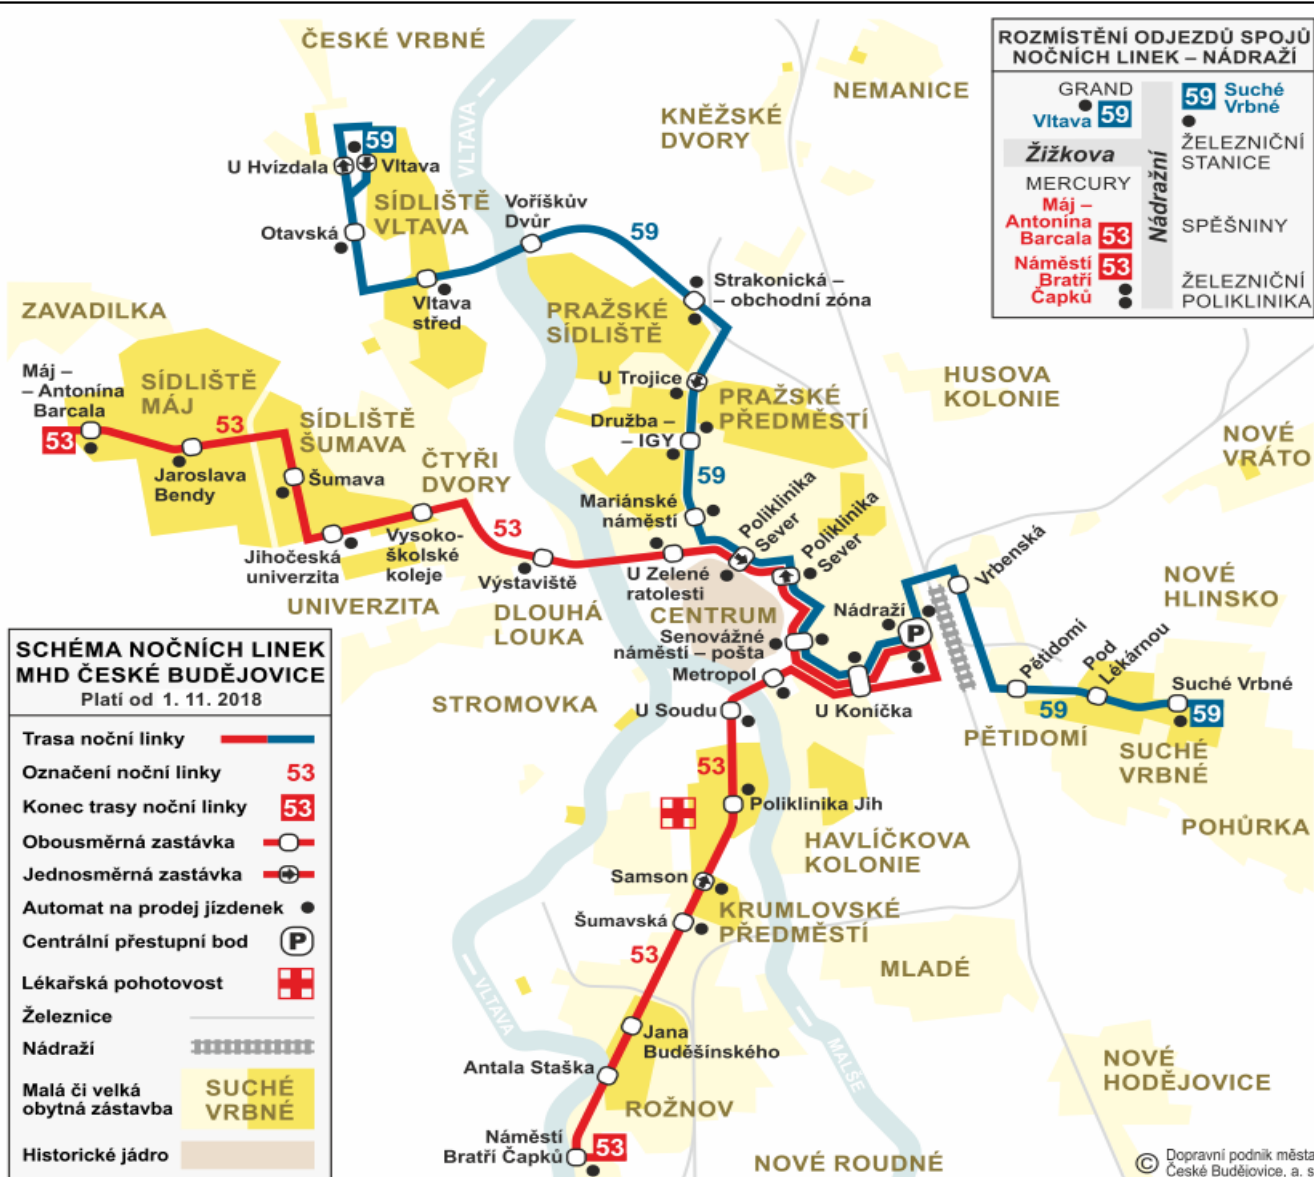

SEZNAM ZASTÁVEK	zóna	jízda (min)
Vltava ■	01	0
Otavská ■	01	1
Vltava střed ■	01	3
Voříškův Dvůr	01	4
Strakonická - obchodní zóna ■	01	6
U Trojice ■	01	7
Družba - IGY ■	01	8
Mariánské náměstí	01	9
Poliklinika Sever ■	01	10
Senovážné nám. - pošta ■	01	12
U Konička	01	14
Nádraží ■■	01	15
Vrbenská	01	17
Pětidomí	01	19
Pod Lékárnou	01	20
Suché Vrbné	01	21

Jede denně	
00	25
01	10
02	05
03	05 45
04	
05	
06	
07	
08	
09	
10	
11	
12	
13	
14	
15	
16	
17	
18	
19	
20	
21	
22	
23	

**ROZMÍSTĚNÍ ODJEZDŮ SPOJŮ NOČNÍCH LINEK – NÁDRAŽÍ**

GRAND Vltava 59	59 Suché Vrbné
Žižkova	ŽELEZNIČNÍ STANICE
MERCURY	
Máj – Antonína Barcala	SPĚŠNINY
Náměstí Bratří Čapků	ŽELEZNIČNÍ POLIKLINIKA