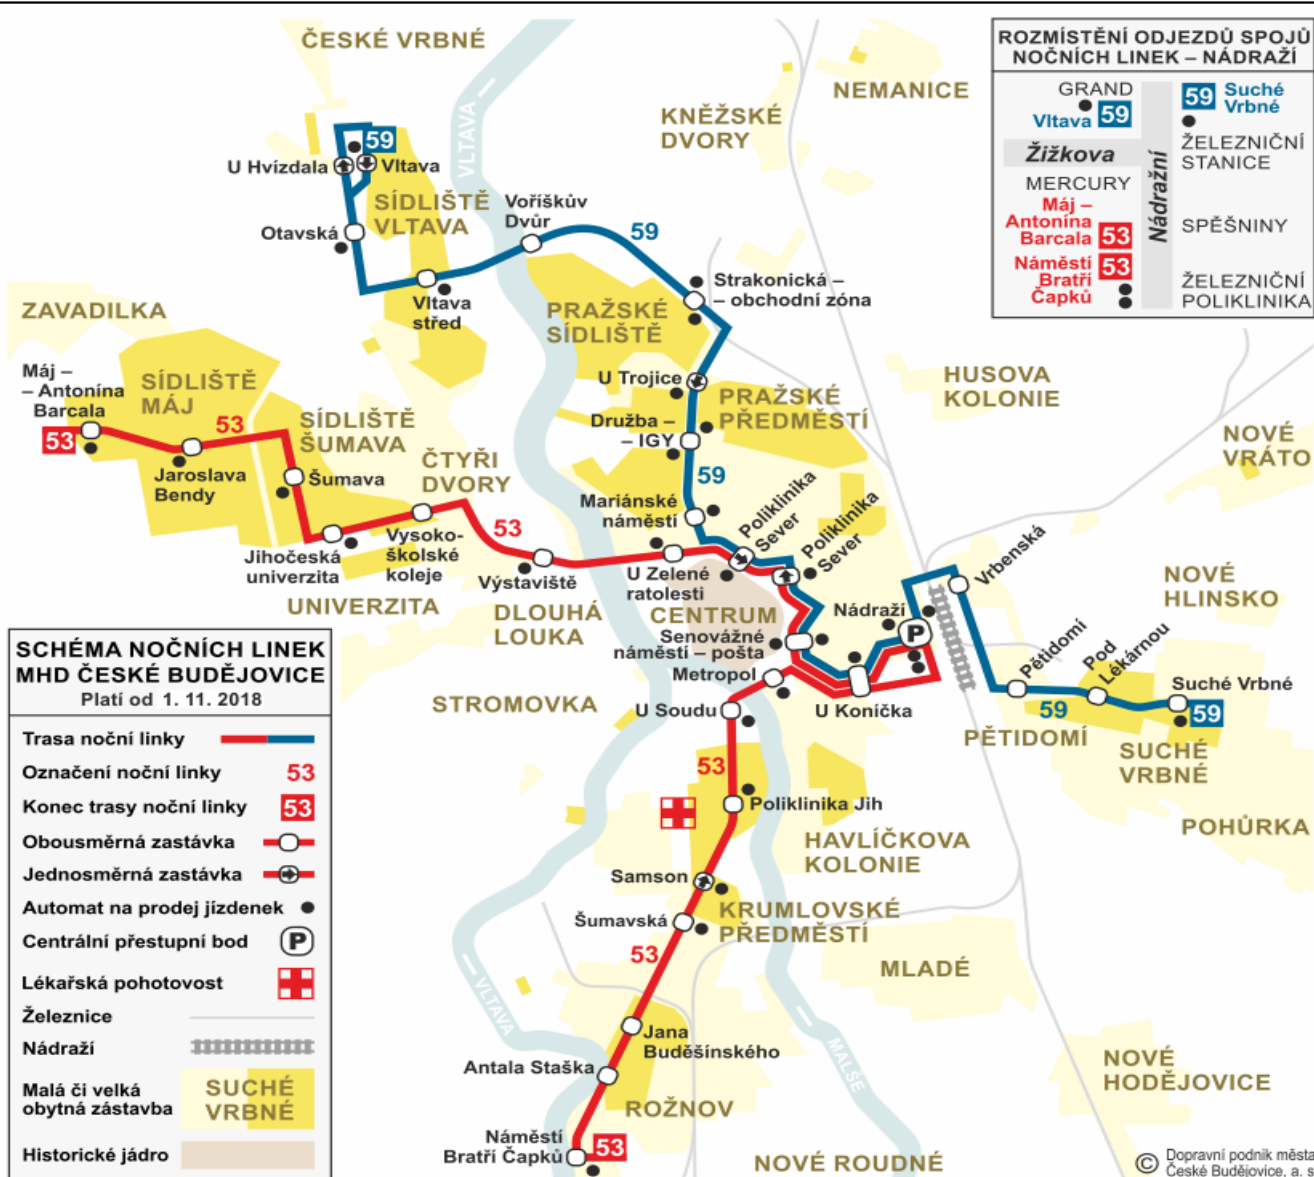

59

Platnost:

od 1.1.2020

Dopravní podnik města České Budějovice, a.s.,
Novohradská 738/40, 370 33 České Budějovice
Informace: ☎ 844 844 807, www.dpmcb.cz

Integrovaný dopravní systém

Jihočeského kraje

SEZNAM ZASTÁVEK	zóna	jízda (min)
Vltava ■	01	01
Otavská ■	01	01
Vltava střed ■	01	01
Voříškův Dvůr	01	01
Strakonická - obchodní zóna 01	0	04
U Trojice ■	01	01
Družba - IGY ■	01	02
Mariánské náměstí	01	03
Poliklinika Sever ■	01	04
Senovážné nám. - pošta ■	01	06
U Konička	01	08
Nádraží ■■	01	09
Vrbenská	01	11
Pětidomí	01	13
Pod Lékárnou	01	14
Suché Vrbné	01	15

Jede denně	
00	31
01	16
02	11
03	11 51
04	
05	
06	
07	
08	
09	
10	
11	
12	
13	
14	
15	
16	
17	
18	
19	
20	
21	
22	
23	

NOČNÍ LINKA

Poznámky:

- - jízdenkový automat
- - přestup na vlak