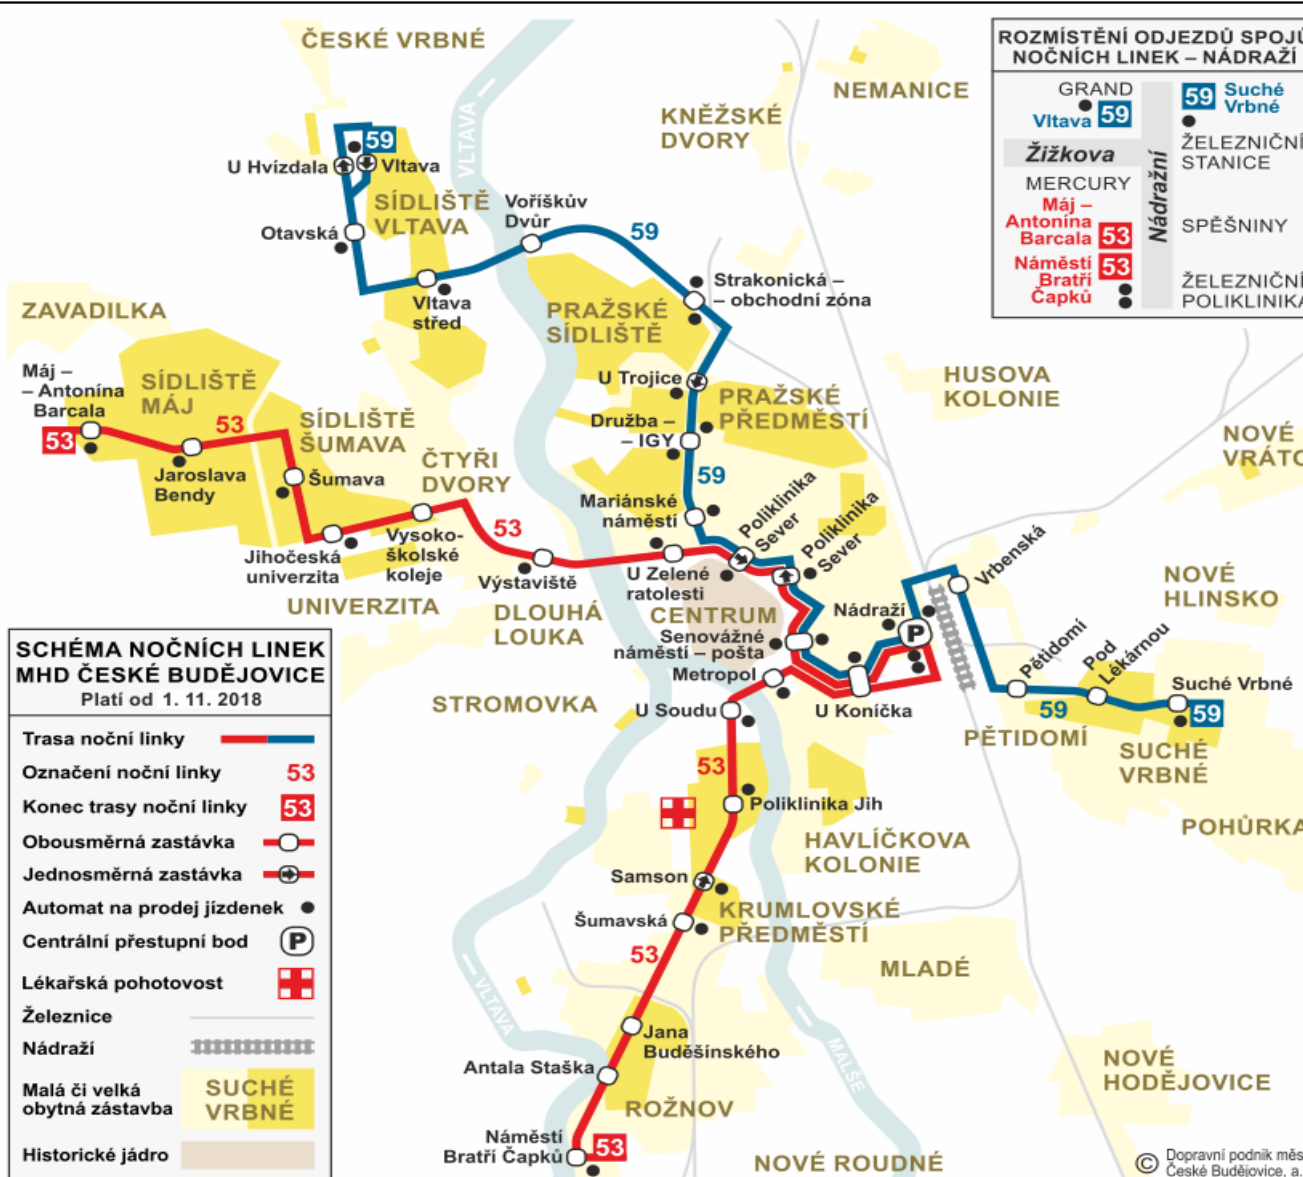

SEZNAM ZASTÁVEK	zóna	jízda (min)
Vltava ■	01	01
Otavská ■	01	01
Vltava střed ■	01	0
Voříškův Dvůr	01	1
Strakonická - obchodní zóna ■	01	3
U Trojice ■	01	4
Družba - IGY ■	01	5
Mariánské náměstí	01	6
Poliklinika Sever ■	01	7
Senovážné nám. - pošta ■	01	9
U Konička	01	11
Nádraží ■■	01	12
Vrbenská	01	14
Pětidomí	01	16
Pod Lékárnou	01	17
Suché Vrbné	01	18

Jede denně	
00	28
01	13
02	08
03	08 48
04	
05	
06	
07	
08	
09	
10	
11	
12	
13	
14	
15	
16	
17	
18	
19	
20	
21	
22	
23	

NOČNÍ LINKA

SCHÉMA NOČNÍCH LINEK MHD ČESKÉ BUDĚJOVICE
Platí od 1. 11. 2018

- Trasa noční linky ————
- Označení noční linky **53**
- Konec trasy noční linky **53**
- Obousměrná zastávka —○—
- Jednosměrná zastávka —○+
- Automat na prodej jízdenek ●
- Centrální přestupní bod (P)
- Lékařská pohotovost (cross symbol)
- Železnice (hatched area)
- Nádraží (train icon)
- Malá či velká obytná zastávka (yellow area)
- Historické jádro (brown area)

ROZMÍSTĚNÍ ODJEZDŮ SPOJŮ NOČNÍCH LINEK – NÁDRAŽÍ

- GRAND Vltava **59**
- Žižkova
- MERCURY
- Máj – Antonína Barcala
- Náměstí Bratří Čapků
- Nádraží
- Suché Vrbné **59**
- ŽELEZNIČNÍ STANICE
- SPĚŠNINY
- ŽELEZNIČNÍ POLIKLINIKA

Poznámky:

- - jízdenkový automat
- - přestup na vlak