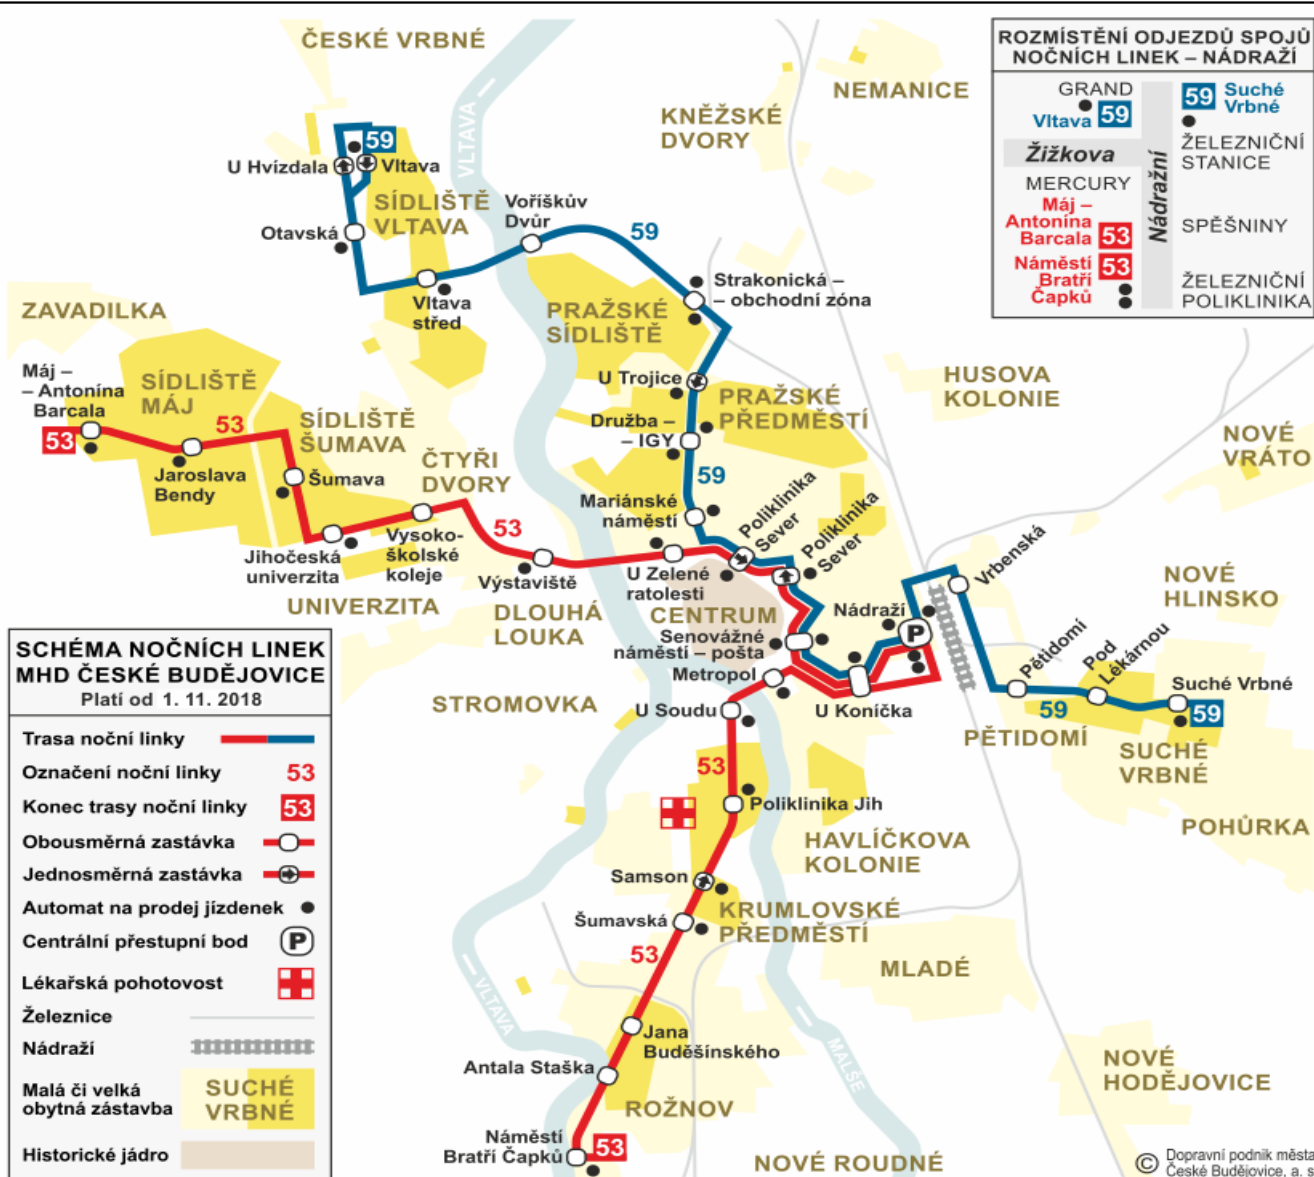

59

Platnost:

od 1.1.2020

Dopravní podnik města České Budějovice, a.s.,
Novohradská 738/40, 370 33 České Budějovice
Informace: ☎ 844 844 807, www.dpmcb.cz

Integrovaný dopravní systém

Jihočeského kraje

SEZNAM ZASTÁVEK	zóna	jízda (min)
Vltava ■	01	01
Otavská ■	01	01
Vltava střed ■	01	02
Voříškův Dvůr	01	03
Strakonická - obchodní zóna ■	01	05
U Trojice ■	01	06
Družba - IGY ■	01	07
Mariánské náměstí	01	08
Poliklinika Sever ■	01	09
Senovážné nám. - pošta ■	01	11
U Konička	01	13
Nádraží ■■	01	14
Vrbenská	01	16
Pětidomí	01	18
Pod Lékárnou	01	19
Suché Vrbné	01	20

Jede denně	
00	26
01	11
02	06
03	06 46
04	
05	
06	
07	
08	
09	
10	
11	
12	
13	
14	
15	
16	
17	
18	
19	
20	
21	
22	
23	

NOČNÍ LINKA

Poznámky:

- - jízdenkový automat
- - přestup na vlak