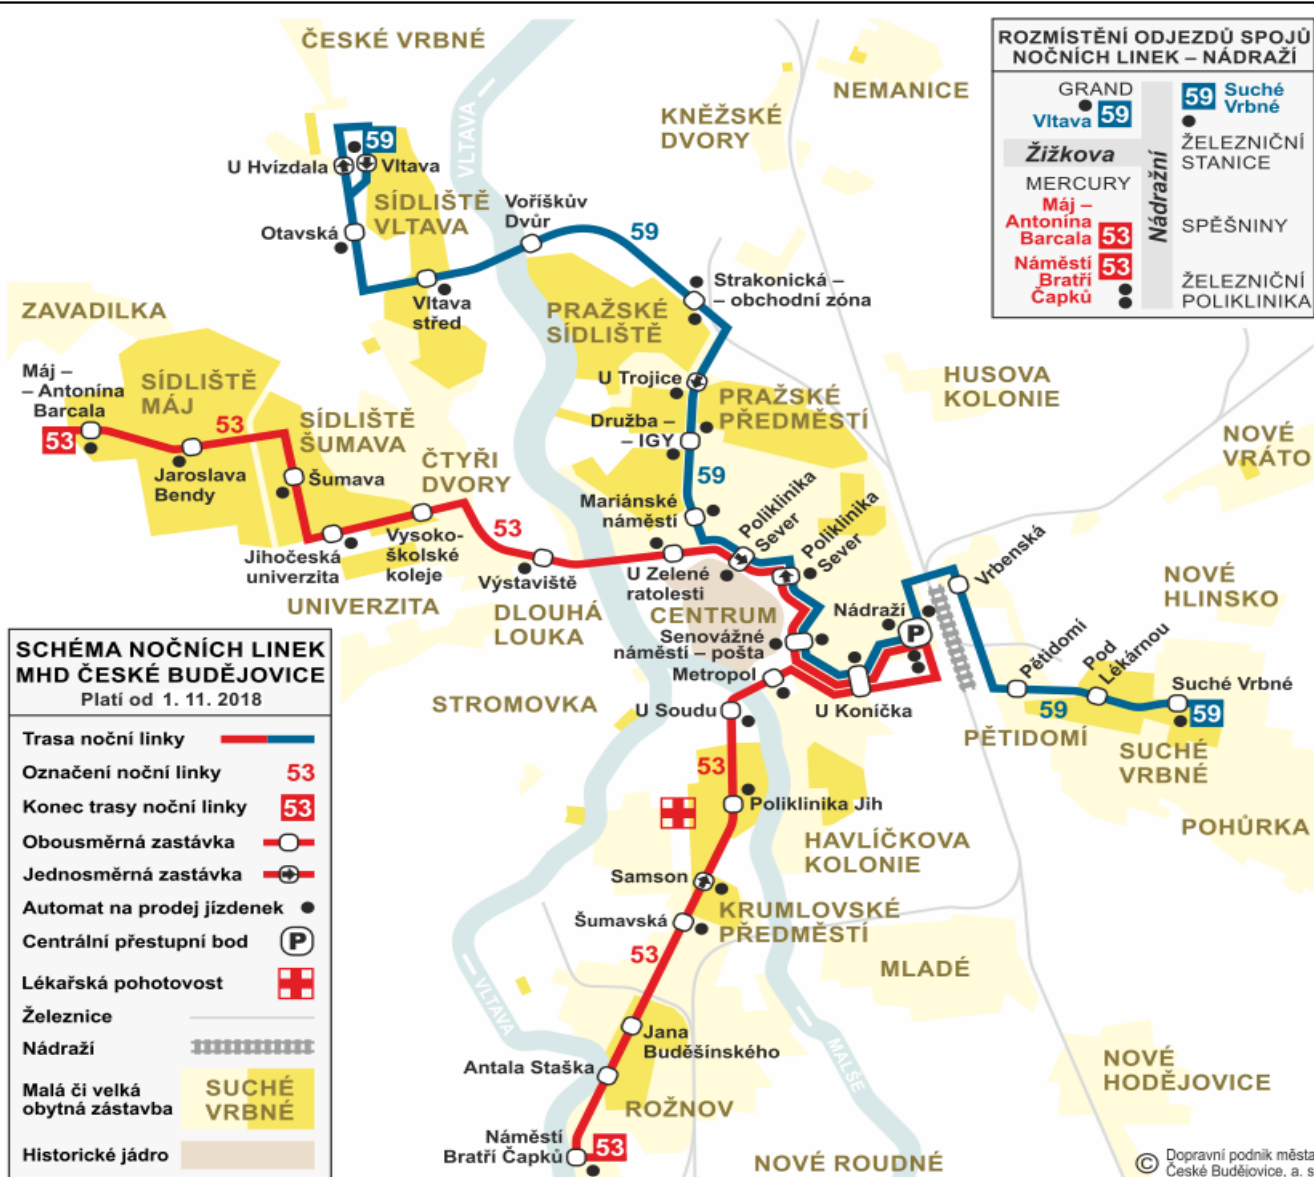

59

Platnost:

od 1.1.2020

Dopravní podnik města České Budějovice, a.s.,
Novohradská 738/40, 370 33 České Budějovice
Informace: ☎ 844 844 807, www.dpmcb.cz

Integrovaný dopravní systém

Jihočeského kraje

SEZNAM ZASTÁVEK	zóna	jízda (min)
Vltava ■	01	01
Otavská ■	01	01
Vltava střed ■	01	01
Voříškův Dvůr	01	01
Strakonická - obchodní zóna ■	01	01
U Trojice ■	01	01
Družba - IGY ■	01	01
Mariánské náměstí	01	01
Poliklinika Sever ■	01	01
Senovážné nám. - pošta ■	01	01
U Konička	01	01
Nádraží ■	01	01
Vrbenská	01	01
Pětidomí	01	01
Pod Lékárnou	01	01
Suché Vrbné	01	01

Jede denně	
00	05 50
01	35
02	30
03	30
04	10
05	
06	
07	
08	
09	
10	
11	
12	
13	
14	
15	
16	
17	
18	
19	
20	
21	
22	
23	

SCHEMA NOČNÍCH LINEK MHD ČESKÉ BUDĚJOVICE
Platí od 1. 11. 2018

- Trasa noční linky
- Označení noční linky **53**
- Konec trasy noční linky **53**
- Obousměrná zastávka
- Jednosměrná zastávka
- Automat na prodej jízdenek
- Centrální přestupní bod (P)
- Lékařská pohotovost
- Železnice
- Nádraží
- Malá či velká obytná zastávba **SUCHÉ VRBNÉ**
- Historické jádro

ROZMÍSTĚNÍ ODJEZDŮ SPOJŮ NOČNÍCH LINEK - NÁDRAŽÍ

- GRAND Vltava **59**
- Žižkova
- MERCURY
- Máj - Antonína Barcala **53**
- Náměstí Bratří Čapků **53**
- Nádraží
- Suché Vrbné **59**
- ŽELEZNIČNÍ STANICE
- SPĚŠNINY
- ŽELEZNIČNÍ POLIKLINIKA

NOČNÍ LINKA

Poznámky:

- - jízdenkový automat
- - přestup na vlak