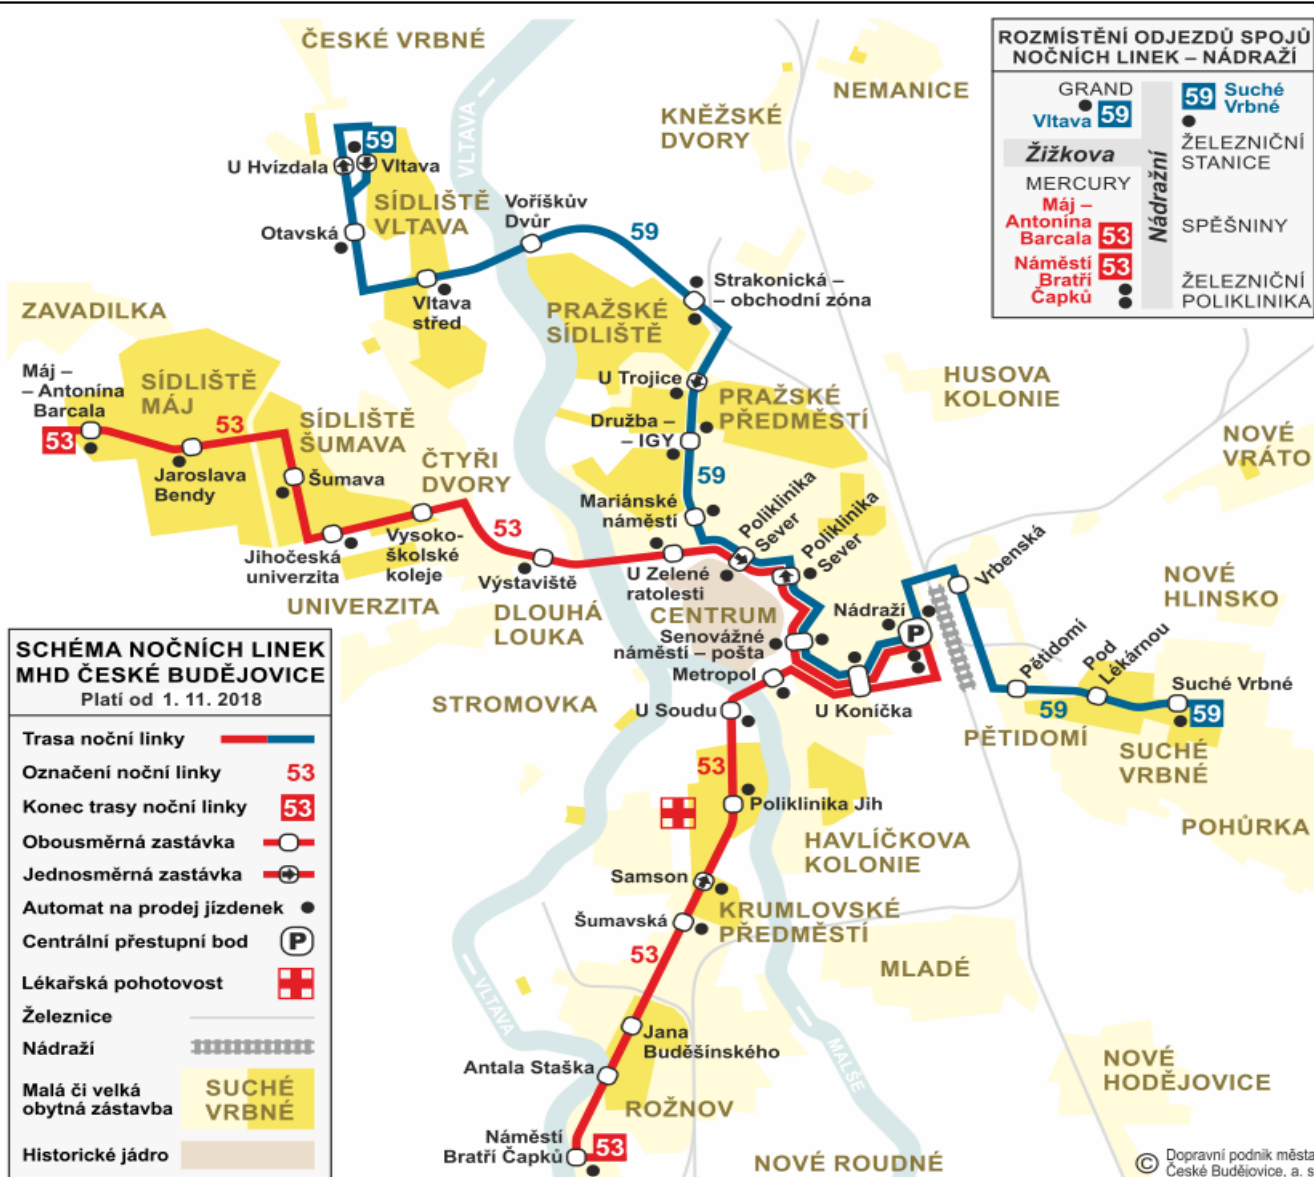

SEZNAM ZASTÁVEK	zóna	jízda (min)
Vltava ■	01	01
Otavská ■	01	01
Vltava střed ■	01	01
Voříškův Dvůr	01	01
Strakonická - obchodní zóna ■	01	01
U Trojice ■	01	01
<b>Družba - IGY ■</b>	<b>01</b>	<b>01</b>
Mariánské náměstí	01	01
Poliklinika Sever ■	01	01
Senovážné nám. - pošta ■	01	01
U Konička	01	01
Nádraží ■■	01	01
Vrbenská	01	01
Pětidomí	01	01
Pod Lékárnou	01	01
Suché Vrbné	01	01

Jede denně	
00	33
01	18
02	13
03	13 53
04	
05	
06	
07	
08	
09	
10	
11	
12	
13	
14	
15	
16	
17	
18	
19	
20	
21	
22	
23	

**ROZMÍSTĚNÍ ODJEZDŮ SPOJŮ NOČNÍCH LINEK – NÁDRAŽÍ**

GRAND Vltava 59	59 Suché Vrbné
Žižkova	ŽELEZNIČNÍ STANICE
MERCURY	
Máj – Antonína Barcala	SPĚŠNINY
Náměstí Bratří Čapků	ŽELEZNIČNÍ POLIKLINIKA