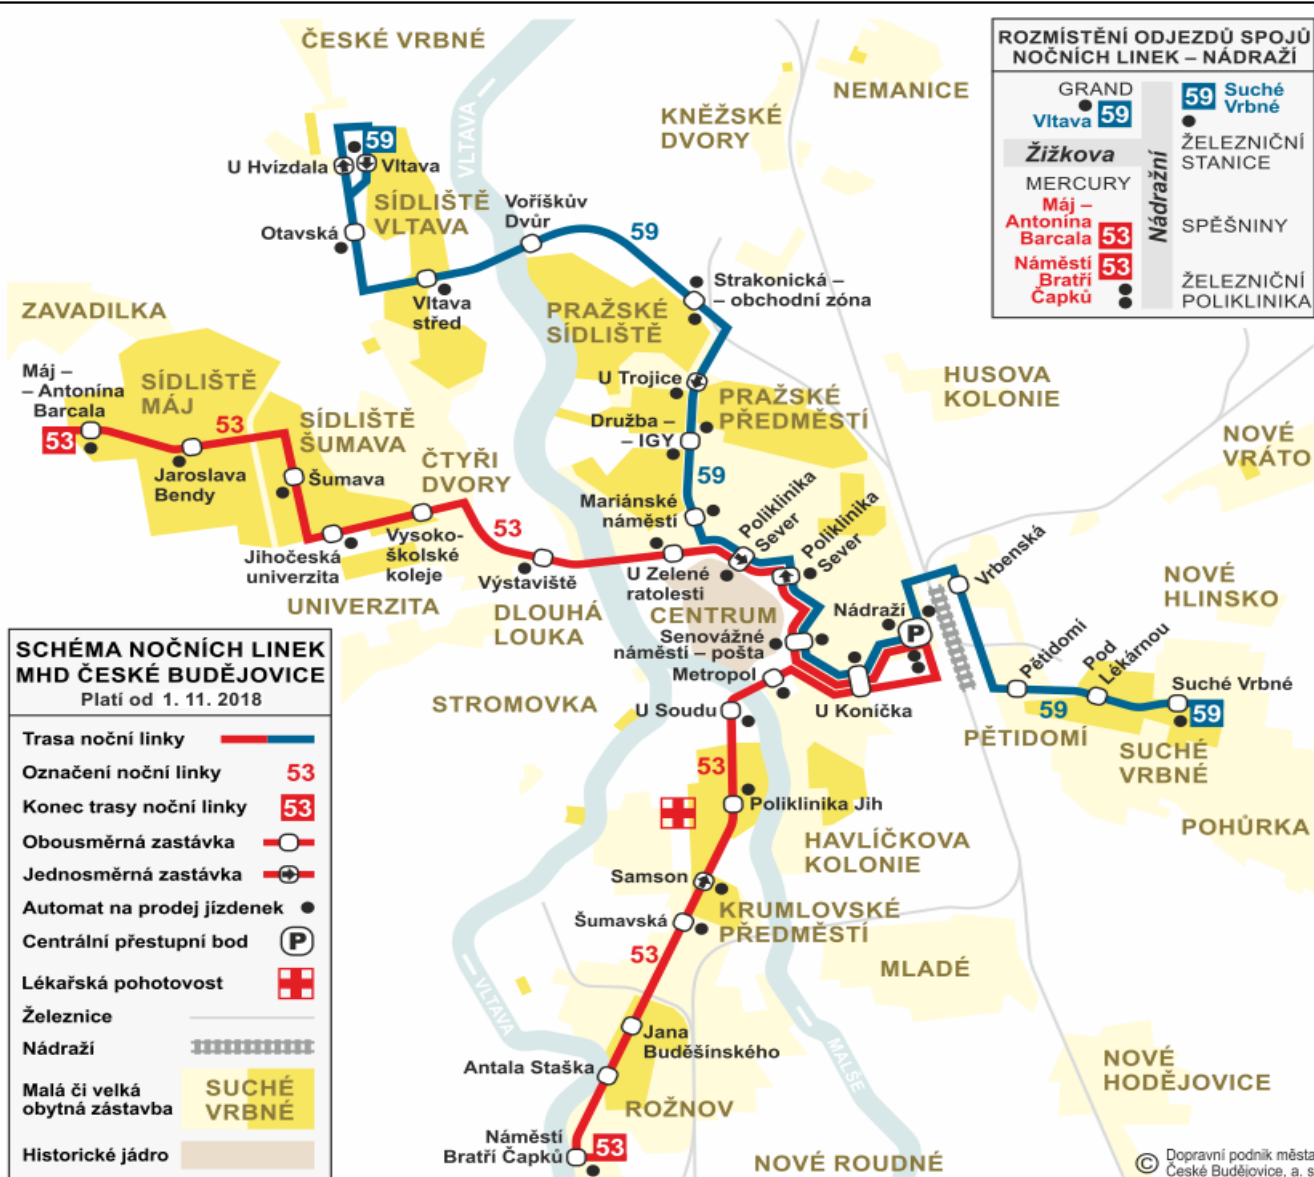

59

Platnost:

od 1.1.2020

Dopravní podnik města České Budějovice, a.s.,
Novohradská 738/40, 370 33 České Budějovice
Informace: ☎ 844 844 807, www.dpmcb.cz

Integrovaný dopravní systém

Jihočeského kraje

SEZNAM ZASTÁVEK	zóna	jízda (min)
Vltava ■	01	01
Otavská ■	01	01
Vltava střed ■	01	01
Voříškův Dvůr	01	01
Strakonická - obchodní zóna ■	01	01
U Trojice ■	01	01
Družba - IGY ■	01	01
Mariánské náměstí	01	01
Poliklinika Sever ■	01	01
Senovážné nám. - pošta ■	01	01
U Konička	01	01
Nádraží ■■	01	01
Vrbenská	01	01
Pětidomí	01	01
Pod Lékárnou	01	01
Suché Vrbné	01	01

Jede denně	
00	32
01	17
02	12
03	12 52
04	
05	
06	
07	
08	
09	
10	
11	
12	
13	
14	
15	
16	
17	
18	
19	
20	
21	
22	
23	

NOČNÍ LINKA

Poznámky:

- - jízdenkový automat
- - přestup na vlak