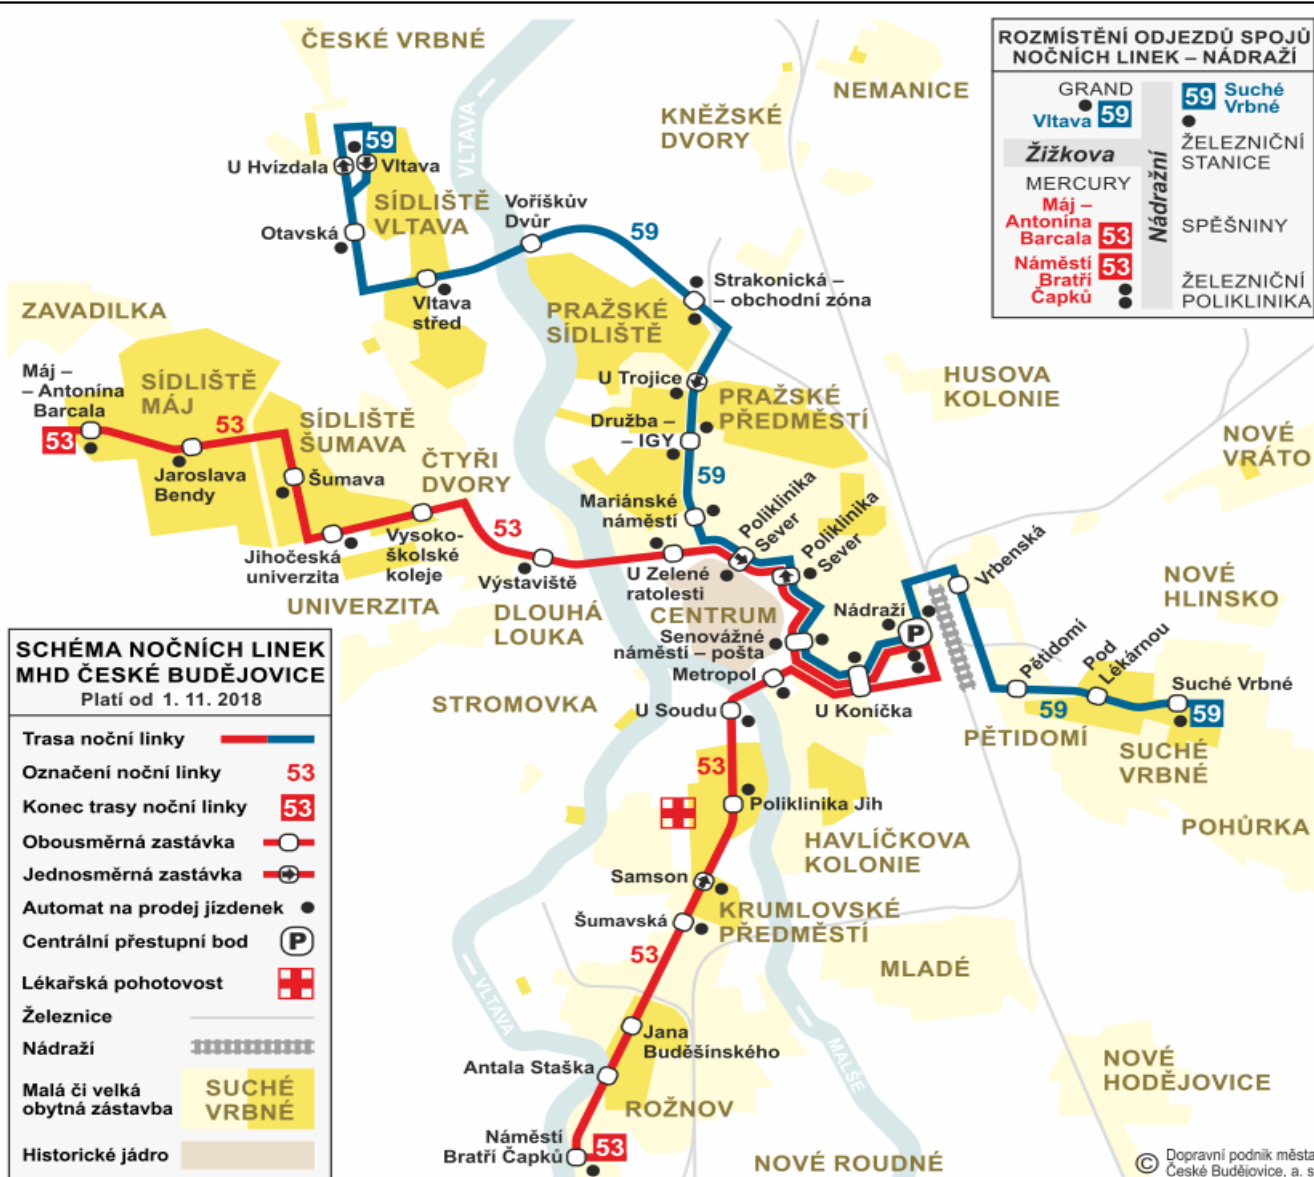

59

Platnost:

od 1.1.2020

Dopravní podnik města České Budějovice, a.s.,
Novohradská 738/40, 370 33 České Budějovice
Informace: ☎ 844 844 807, www.dpmcb.cz

Integrovaný dopravní systém

Jihočeského kraje

SEZNAM ZASTÁVEK	zóna	jízda (min)
Vltava ■	01	01
Otavská ■	01	01
Vltava střed ■	01	01
Voříškův Dvůr	01	01
Strakonická - obchodní zóna ■	01	01
U Trojice ■	01	01
Družba - IGY ■	01	01
Mariánské náměstí	01	01
Poliklinika Sever ■	01	01
Senovážné nám. - pošta ■	01	01
U Konička	01	01
Nádraží ■■	01	01
Vrbenská	01	01
Pětidomí	01	01
Pod Lékárnou	01	01
Suché Vrbné	01	01

Jede denně	
00	34
01	19
02	14
03	14 54
04	
05	
06	
07	
08	
09	
10	
11	
12	
13	
14	
15	
16	
17	
18	
19	
20	
21	
22	
23	

SCHEMA NOČNÍCH LINEK MHD ČESKÉ BUDĚJOVICE
Platí od 1. 11. 2018

- Trasa noční linky
- Označení noční linky **53**
- Konec trasy noční linky **53**
- Obousměrná zastávka
- Jednosměrná zastávka
- Automat na prodej jízdenek
- Centrální přestupní bod (P)
- Lékařská pohotovost
- Železnice
- Nádraží
- Malá či velká obytná zastávka **SUCHÉ VRBNÉ**
- Historické jádro

ROZMÍSTĚNÍ ODJEZDŮ SPOJŮ NOČNÍCH LINEK – NÁDRAŽÍ

- GRAND Vltava **59**
- Žižkova
- MERCURY
- Máj – Antonína Barcala
- Náměstí Bratří Čapků
- Nádraží
- Suché Vrbné **59**
- ŽELEZNIČNÍ STANICE
- SPĚŠNINY
- ŽELEZNIČNÍ POLIKLINIKA

NOČNÍ LINKA

Poznámky:

- - jízdenkový automat
- - přestup na vlak