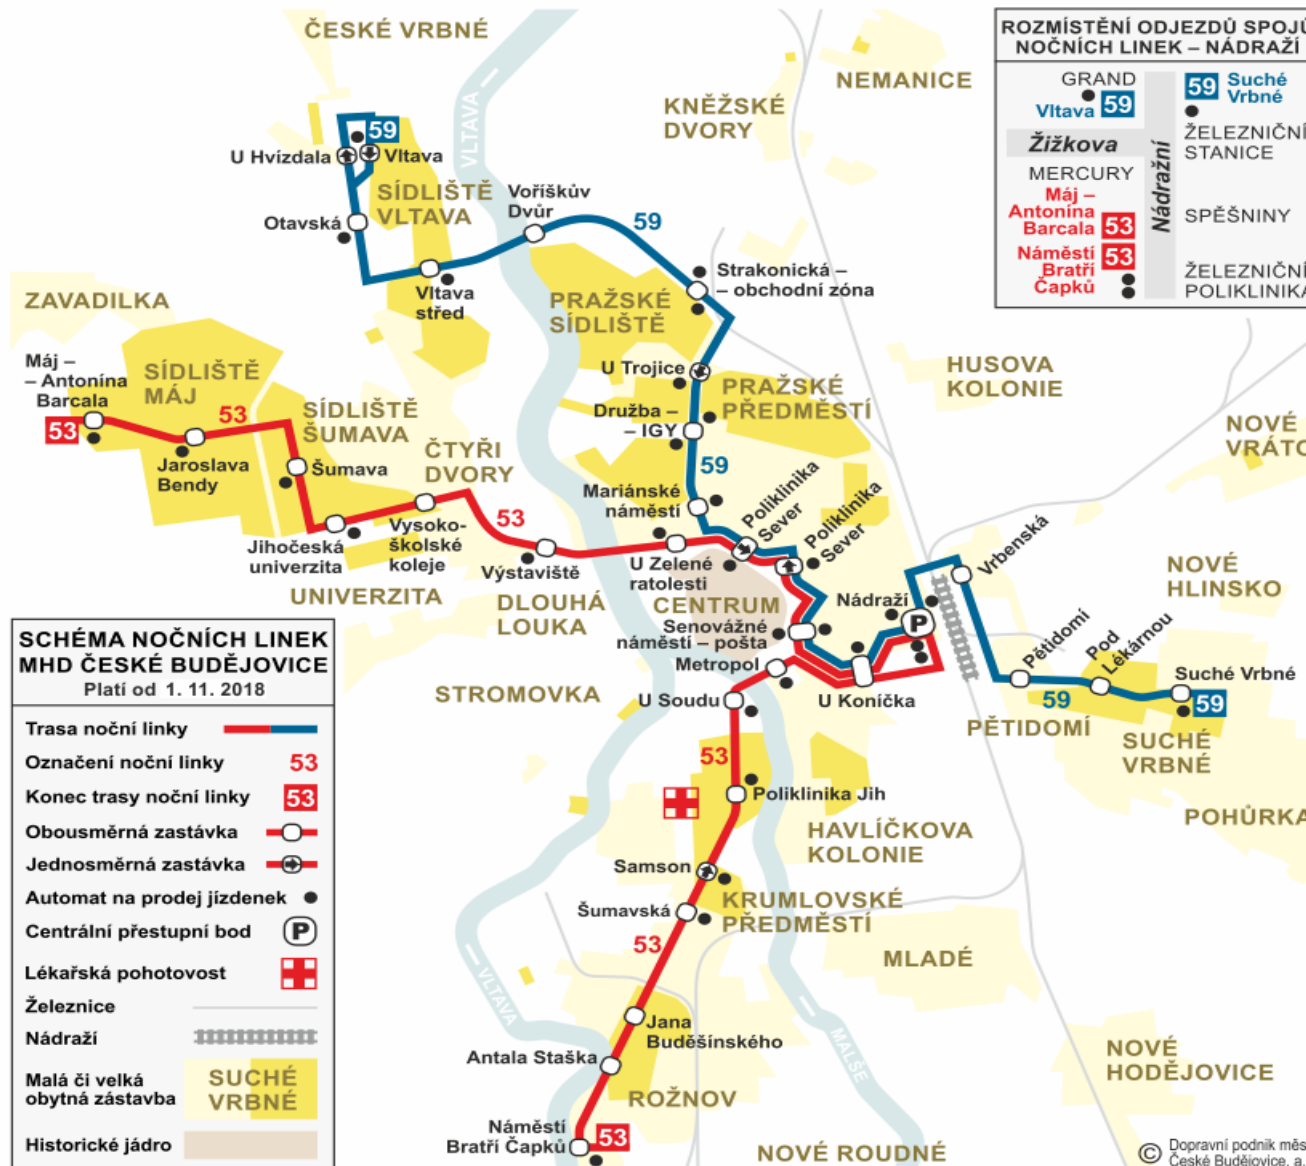

SEZNAM ZASTÁVEK

zóna jízda (min)

Jede denně

Vltava ■	01
Otavská ■	01
Vltava střed ■	01
Voříškův Dvůr	01
Strakonická - obchodní zóna ■	01
U Trojice ■	01
Družba - IGY ■	01
Mariánské náměstí	01
Poliklinika Sever ■	01
Senovážné nám. - pošta ■	01
U Konička	01
Nádraží ■■	01
Vrbenská	01
Pětidomí	01
Pod Lékárnou	01
Suché Vrbné	01

0
2
4
5
6

00	00 45
01	30
02	25
03	25
04	05
05	
06	
07	
08	
09	
10	
11	
12	
13	
14	
15	
16	
17	
18	
19	
20	
21	
22	
23	

NOČNÍ LINKA

SCHEMA NOČNÍCH LINEK MHD ČESKÉ BUDĚJOVICE
Platí od 1. 11. 2018

- Trasa noční linky — —
- Označení noční linky 53
- Konec trasy noční linky 53
- Obousměrná zastávka ○
- Jednosměrná zastávka ⊕
- Automat na prodej jízdenek ●
- Centrální přestupní bod (P) P
- Lékařská pohotovost +
- Železnice
- Nádraží
- Malá či velká obytná zastávka SUCHÉ VRBNÉ
- Historické jádro

ROZMÍSTĚNÍ ODJEZDŮ SPOJŮ NOČNÍCH LINEK – NÁDRAŽÍ

- GRAND Vltava 59
- Žižkova
- MERCURY
- Máj – Antonína Barcala 53
- Náměstí Bratří Čapků 53
- Nádraží
- 59 Suché Vrbné
- ŽELEZNIČNÍ STANICE
- SPĚŠNINY
- ŽELEZNIČNÍ POLIKLINIKA

Poznámky:

- - jízdenkový automat
- - přestup na vlak