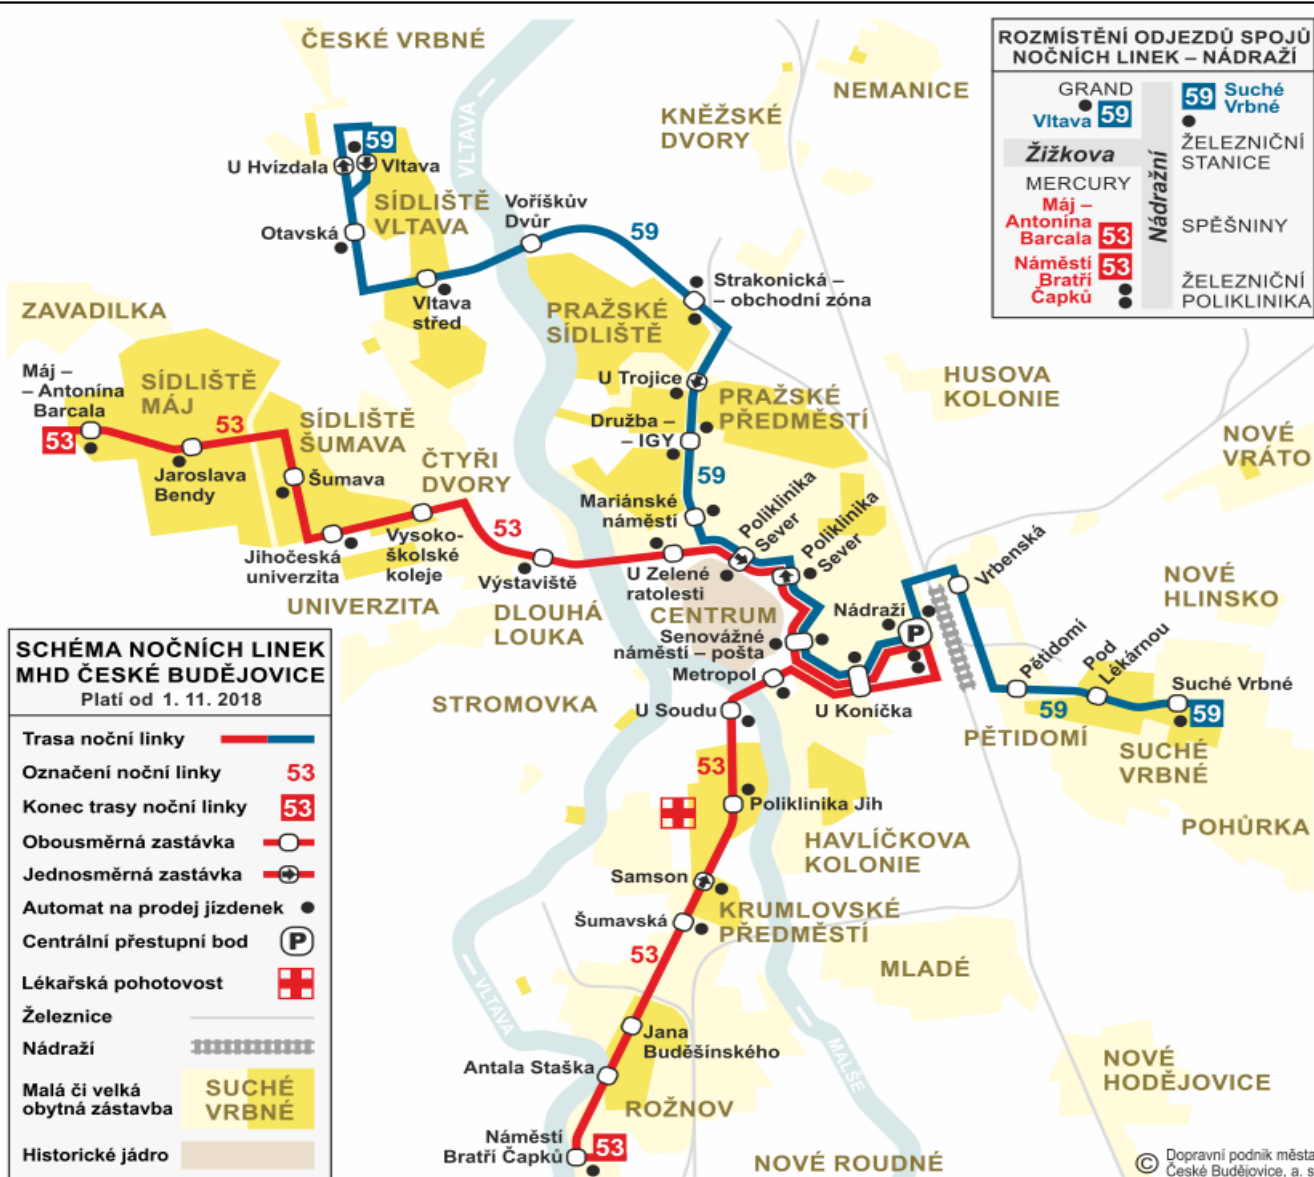

59

Platnost:

od 1.1.2020

Dopravní podnik města České Budějovice, a.s.,
Novohradská 738/40, 370 33 České Budějovice
Informace: ☎ 844 844 807, www.dpmcb.cz

Integrovaný dopravní systém

Jihočeského kraje

SEZNAM ZASTÁVEK	zóna	jízda (min)
Vltava ■	01	01
Otavská ■	01	01
Vltava střed ■	01	01
Voříškův Dvůr	01	0
Strakonická - obchodní zóna ■	01	2
U Trojice ■	01	3
Družba - IGY ■	01	4
Mariánské náměstí	01	5
Poliklinika Sever ■	01	6
Senovážné nám. - pošta ■	01	8
U Konička	01	10
Nádraží ■■	01	11
Vrbenská	01	13
Pětidomí	01	15
Pod Lékárnou	01	16
Suché Vrbné	01	17

Jede denně	
00	29
01	14
02	09
03	09 49
04	
05	
06	
07	
08	
09	
10	
11	
12	
13	
14	
15	
16	
17	
18	
19	
20	
21	
22	
23	

NOČNÍ LINKA

Poznámky:

- - jízdenkový automat
- - přestup na vlak