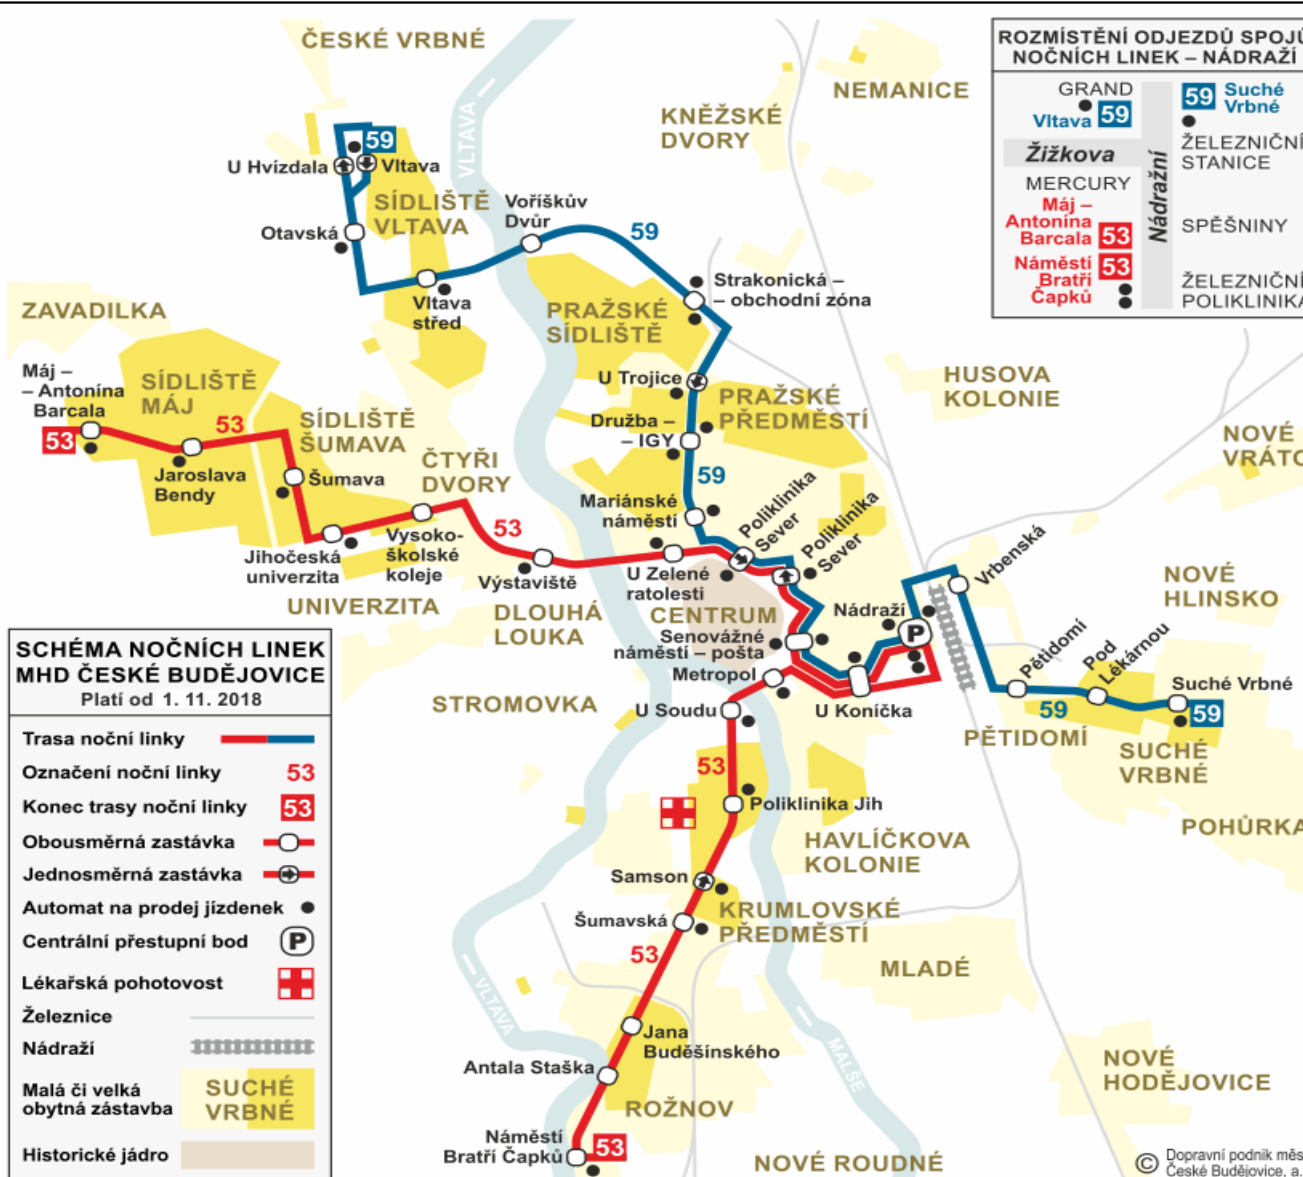

59

Platnost:

od 1.1.2020

Dopravní podnik města České Budějovice, a.s.,
Novohradská 738/40, 370 33 České Budějovice
Informace: ☎ 844 844 807, www.dpmcb.cz

Integrovaný dopravní systém

Jihočeského kraje

SEZNAM ZASTÁVEK	zóna	jízda (min)
Suché Vrbné ■	01	01
Pod Lékárnou	01	01
Pětidomí	01	01
Vrbenská	01	01
Nádraží ■■	01	01
U Konička ■	01	01
Senovážné nám. - pošta ■	01	01
Poliklinika Sever ■	01	01
Mariánské náměstí ■	01	01
Družba - IGY ■	01	01
Strakonická - obchodní zóna ■	01	01
Voříškův Dvůr	01	01
Vltava střed	01	01
Otavská	01	01
U Hvízdala	01	01
Vltava	01	01

Jede denně	
00	14 59
01	44
02	39
03	39
04	19
05	
06	
07	
08	
09	
10	
11	
12	
13	
14	
15	
16	
17	
18	
19	
20	
21	
22	
23	

NOČNÍ LINKA

SCHEMA NOČNÍCH LINEK MHD ČESKÉ BUDĚJOVICE
Platí od 1. 11. 2018

- Trasa noční linky
- Označení noční linky **53**
- Konec trasy noční linky **53**
- Obousměrná zastávka
- Jednosměrná zastávka
- Automat na prodej jízdenek
- Centrální přestupní bod (P)
- Lékařská pohotovost
- Železnice
- Nádraží
- Malá či velká obytná zastávba **SUCHÉ VRBNÉ**
- Historické jádro

ROZMÍSTĚNÍ ODJEZDŮ SPOJŮ NOČNÍCH LINEK – NÁDRAŽÍ

- GRAND Vltava **59**
- Žižkova
- MERCURY
- Máj – Antonína Barcala
- Náměstí Bratří Čapků
- Nádraží
- Suché Vrbné **59**
- ŽELEZNIČNÍ STANICE
- SPĚŠNINY
- ŽELEZNIČNÍ POLIKLINIKA

Poznámky:

- ■■ - přestup na vlak
- - jízdenkový automat