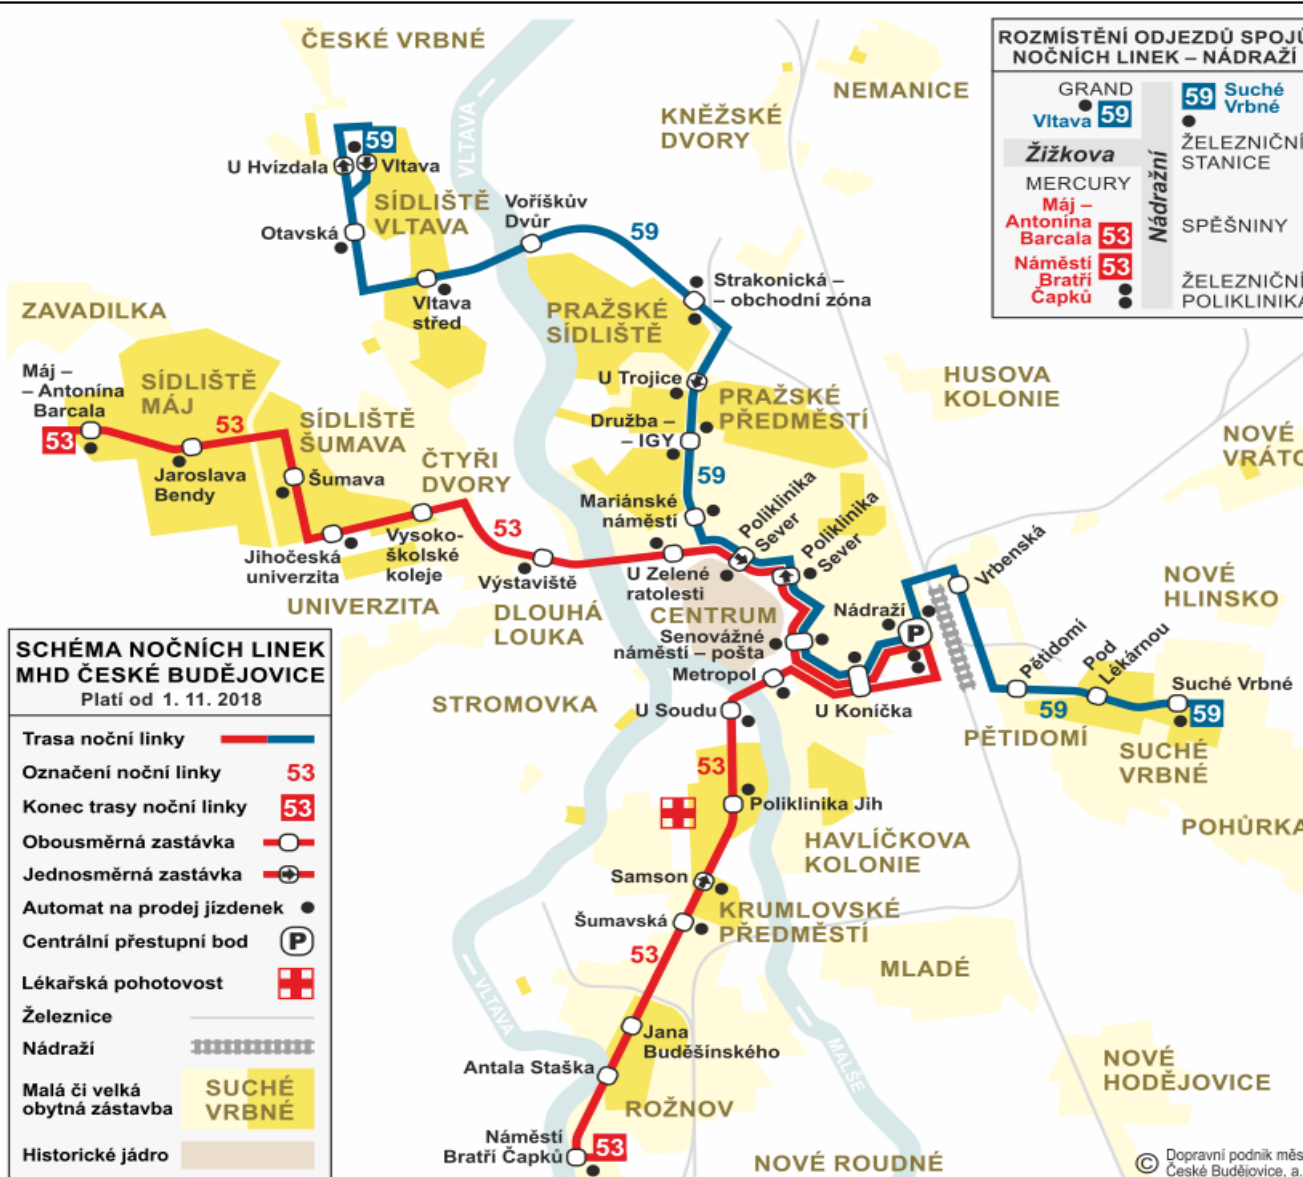

59

Platnost:

od 1.1.2020

Dopravní podnik města České Budějovice, a.s.,
Novohradská 738/40, 370 33 České Budějovice
Informace: ☎ 844 844 807, www.dpmcb.cz

Integrovaný dopravní systém

Jihočeského kraje

SEZNAM ZASTÁVEK	zóna	jízda (min)
Suché Vrbné ■	01	01
Pod Lékárnou	01	01
Pětidomí	01	01
Vrbenská	01	01
Nádraží ■■	01	01
U Konička ■	01	01
Senovážné nám. - pošta ■	01	01
Poliklinika Sever ■	01	01
Mariánské náměstí ■	01	01
Družba - IGY ■	01	01
Strakonická - obchodní zóna ■	01	01
Voříškův Dvůr	01	01
Vltava střed	01	01
Otavská	01	01
U Hvízdala	01	01
Vltava	01	01

Jede denně	
00	15
01	00 45
02	40
03	40
04	20
05	
06	
07	
08	
09	
10	
11	
12	
13	
14	
15	
16	
17	
18	
19	
20	
21	
22	
23	

NOČNÍ LINKA

SCHÉMA NOČNÍCH LINEK MHD ČESKÉ BUDĚJOVICE
Platí od 1. 11. 2018

- Trasa noční linky
- Označení noční linky **53**
- Konec trasy noční linky **53**
- Obousměrná zastávka
- Jednosměrná zastávka
- Automat na prodej jízdenek ●
- Centrální přestupní bod (P)
- Lékařská pohotovost (cross symbol)
- Železnice
- Nádraží
- Malá či velká obytná zastávba **SUCHÉ VRBNÉ**
- Historické jádro

ROZMÍSTĚNÍ ODJEZDŮ SPOJŮ NOČNÍCH LINEK – NÁDRAŽÍ

- GRAND Vltava **59**
- Žižkova
- MERCURY
- Máj – Antonína Barcala **53**
- Náměstí Bratří Čapků **53**
- Nádraží
- Suché Vrbné **59**
- ŽELEZNIČNÍ STANICE
- SPĚŠNINY
- ŽELEZNIČNÍ POLIKLINIKA

Poznámky:

- ■■ - přestup na vlak
- - jízdenkový automat