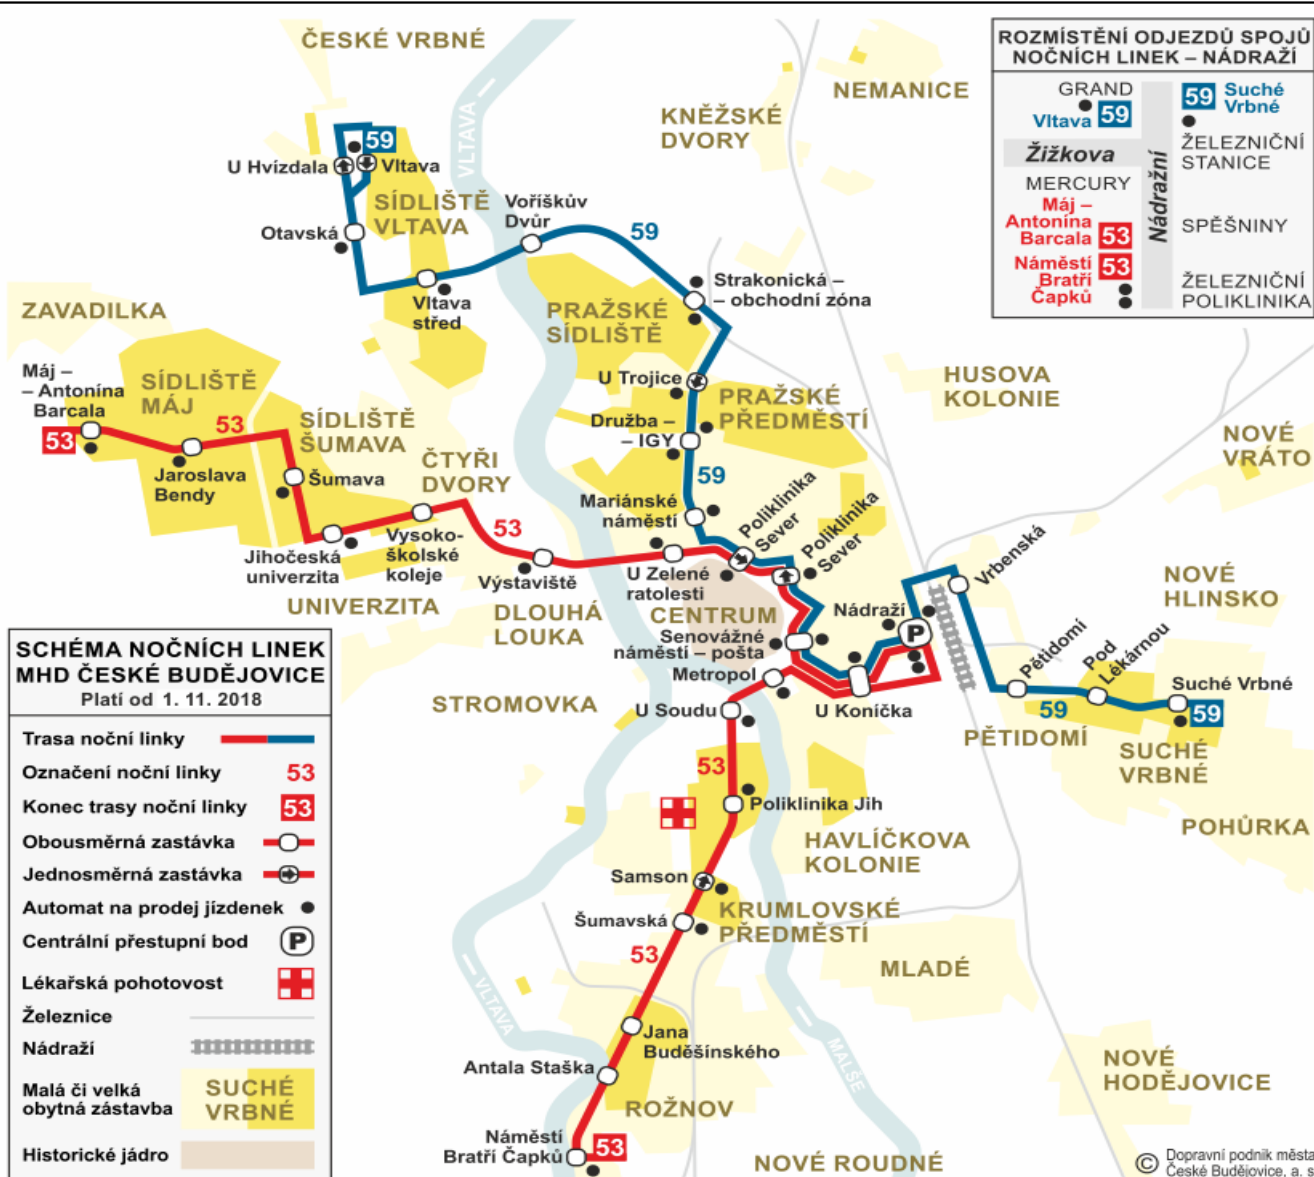

## NOČNÍ LINKA

SEZNAM ZASTÁVEK	zóna	jízda (min)
Suché Vrbné ■	01	01
Pod Lékárnou ■	01	0
Pětidomí	01	1
Vrbenská	01	3
Nádraží ■■	01	6
U Konička ■	01	7
Senovážné nám. - pošta ■	01	8
Poliklinika Sever ■	01	10
Mariánské náměstí ■	01	12
Družba - IGY ■	01	13
Strakonická - obchodní zóna ■	01	15
Voříškův Dvůr	01	17
Vltava střed	01	18
Otavská	01	20
U Hvízdala	01	21
Vltava	01	22

Jede denně	
00	34
01	19
02	14
03	14 54
04	
05	
06	
07	
08	
09	
10	
11	
12	
13	
14	
15	
16	
17	
18	
19	
20	
21	
22	
23	

**ROZMÍSTĚNÍ ODJEZDŮ SPOJŮ NOČNÍCH LINEK – NÁDRAŽÍ**

GRAND Vltava 59  
 Žižkova  
 MERCURY  
 Máj – Antonína Barcala  
 Náměstí Bratří Čapků