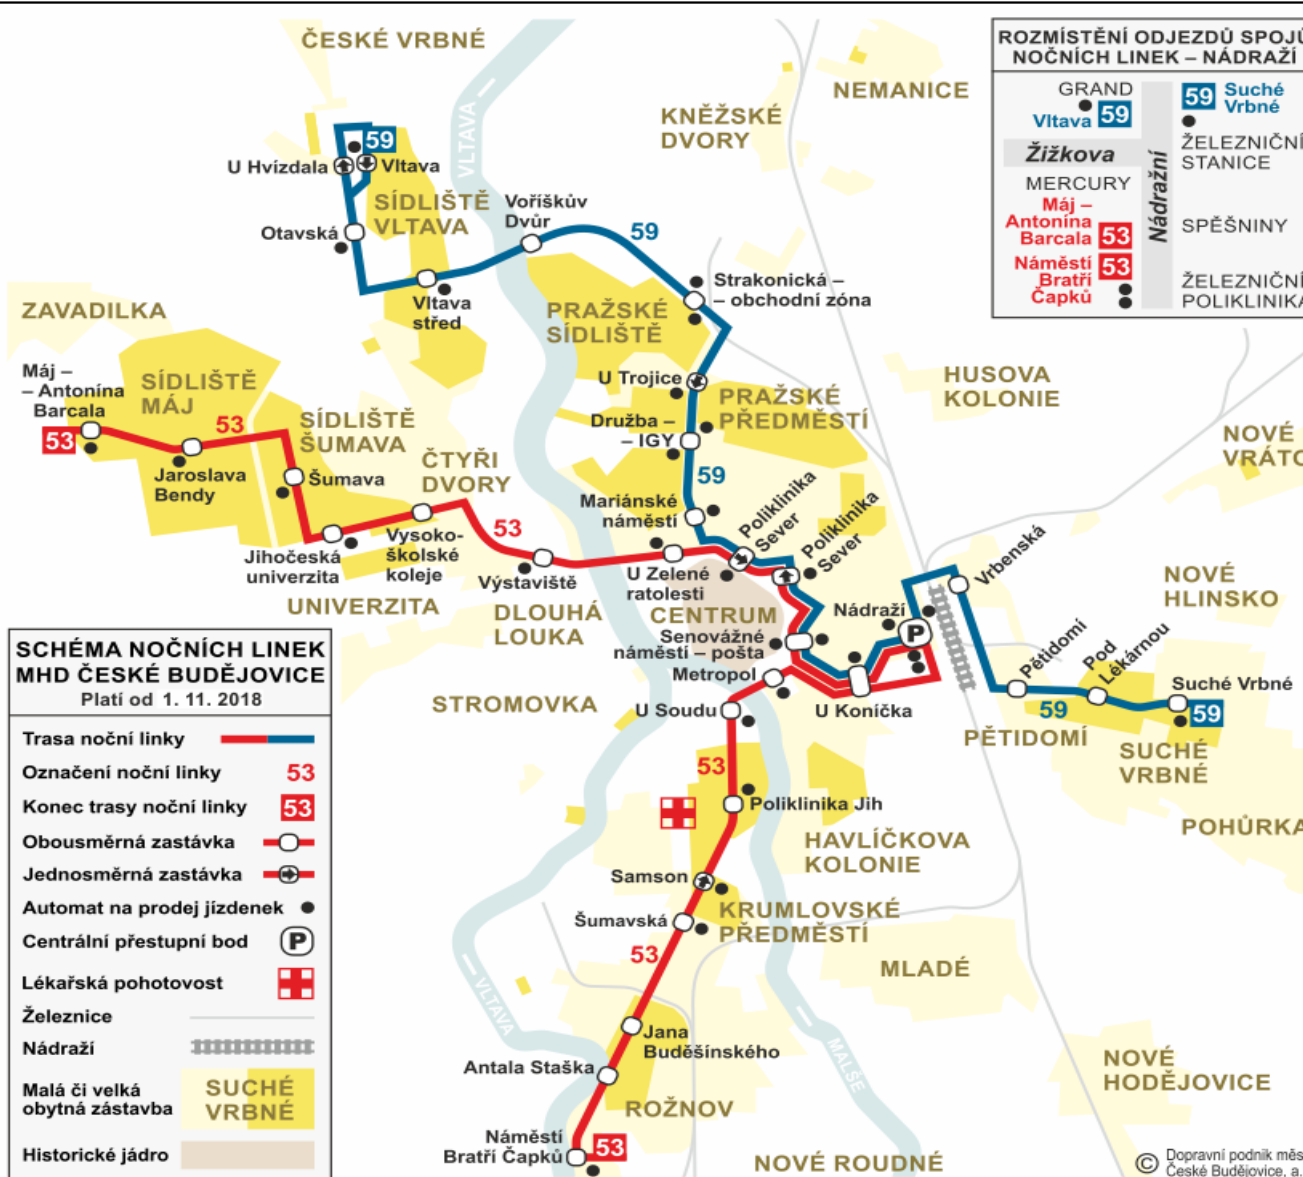

59

Platnost:

od 1.1.2020

Dopravní podnik města České Budějovice, a.s.,
Novohradská 738/40, 370 33 České Budějovice
Informace: ☎ 844 844 807, www.dpmcb.cz

Integrovaný dopravní systém

Jihočeského kraje

SEZNAM ZASTÁVEK	zóna	jízda (min)
Suché Vrbné ■	01	01
Pod Lékárnou	01	01
Pětidomí	01	01
Vrbenská	01	01
Nádraží ■■	01	01
U Konička ■	01	01
Senovážné nám. - pošta ■	01	01
Poliklinika Sever ■	01	01
Mariánské náměstí ■	01	01
Družba - IGY ■	01	01
Strakonická - obchodní zóna 01	0	
Voříškův Dvůr	01	2
Vltava střed	01	3
Otavská	01	5
U Hvízdala	01	6
Vltava	01	7

Jede denně	
00	09 54
01	39
02	34
03	34
04	14
05	
06	
07	
08	
09	
10	
11	
12	
13	
14	
15	
16	
17	
18	
19	
20	
21	
22	
23	

NOČNÍ LINKA

Poznámky:

- ■■ - přestup na vlak
- - jízdenkový automat