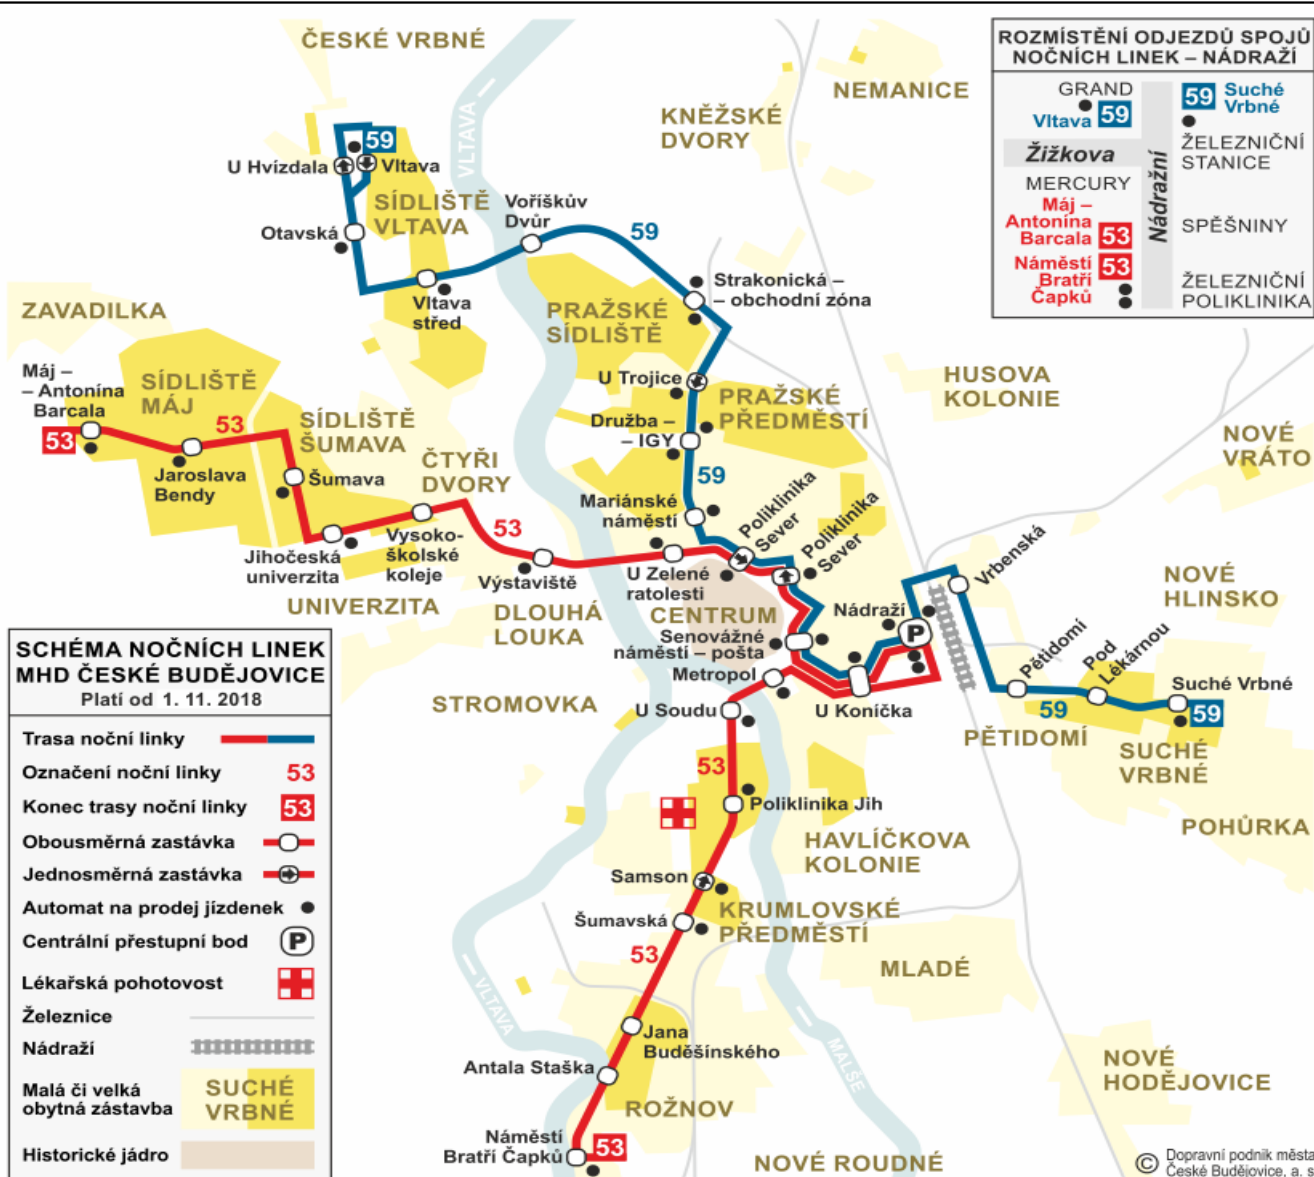

59

Platnost:

od 1.1.2020

Dopravní podnik města České Budějovice, a.s.,
Novohradská 738/40, 370 33 České Budějovice
Informace: ☎ 844 844 807, www.dpmcb.cz

Integrovaný dopravní systém

Jihočeského kraje

SEZNAM ZASTÁVEK	zóna	jízda (min)
Suché Vrbné ■	01	01
Pod Lékárnou	01	01
Pětidomí	01	01
Vrbenská	01	01
Nádraží ■■	01	01
U Konička ■	01	01
Senovážné nám. - pošta ■	01	01
Poliklinika Sever ■	01	01
Mariánské náměstí ■	01	01
Družba - IGY ■	01	01
Strakonická - obchodní zóna ■	01	01
Voříškův Dvůr	01	01
Vltava střed	01	01
Otavská	01	01
U Hvízdala	01	01
Vltava	01	01

Jede denně	
00	06 51
01	36
02	31
03	31
04	11
05	
06	
07	
08	
09	
10	
11	
12	
13	
14	
15	
16	
17	
18	
19	
20	
21	
22	
23	

SCHÉMA NOČNÍCH LINEK MHD ČESKÉ BUDĚJOVICE
Platí od 1. 11. 2018

- Trasa noční linky
- Označení noční linky **53**
- Konec trasy noční linky **53**
- Obousměrná zastávka
- Jednosměrná zastávka
- Automat na prodej jízdenek
- Centrální přestupní bod (P)
- Lékařská pohotovost
- Železnice
- Nádraží
- Malá či velká obytná zastávba **SUCHÉ VRBNÉ**
- Historické jádro

ROZMÍSTĚNÍ ODJEZDŮ SPOJŮ NOČNÍCH LINEK – NÁDRAŽÍ

- GRAND Vltava **59**
- Žižkova
- MERCURY
- Máj – Antonína Barcala **53**
- Náměstí Bratří Čapků **53**
- Nádraží
- Suché Vrbné **59**
- ŽELEZNIČNÍ STANICE
- SPĚŠNINY
- ŽELEZNIČNÍ POLIKLINIKA

NOČNÍ LINKA

Poznámky:

- ■■ - přestup na vlak
- - jízdenkový automat