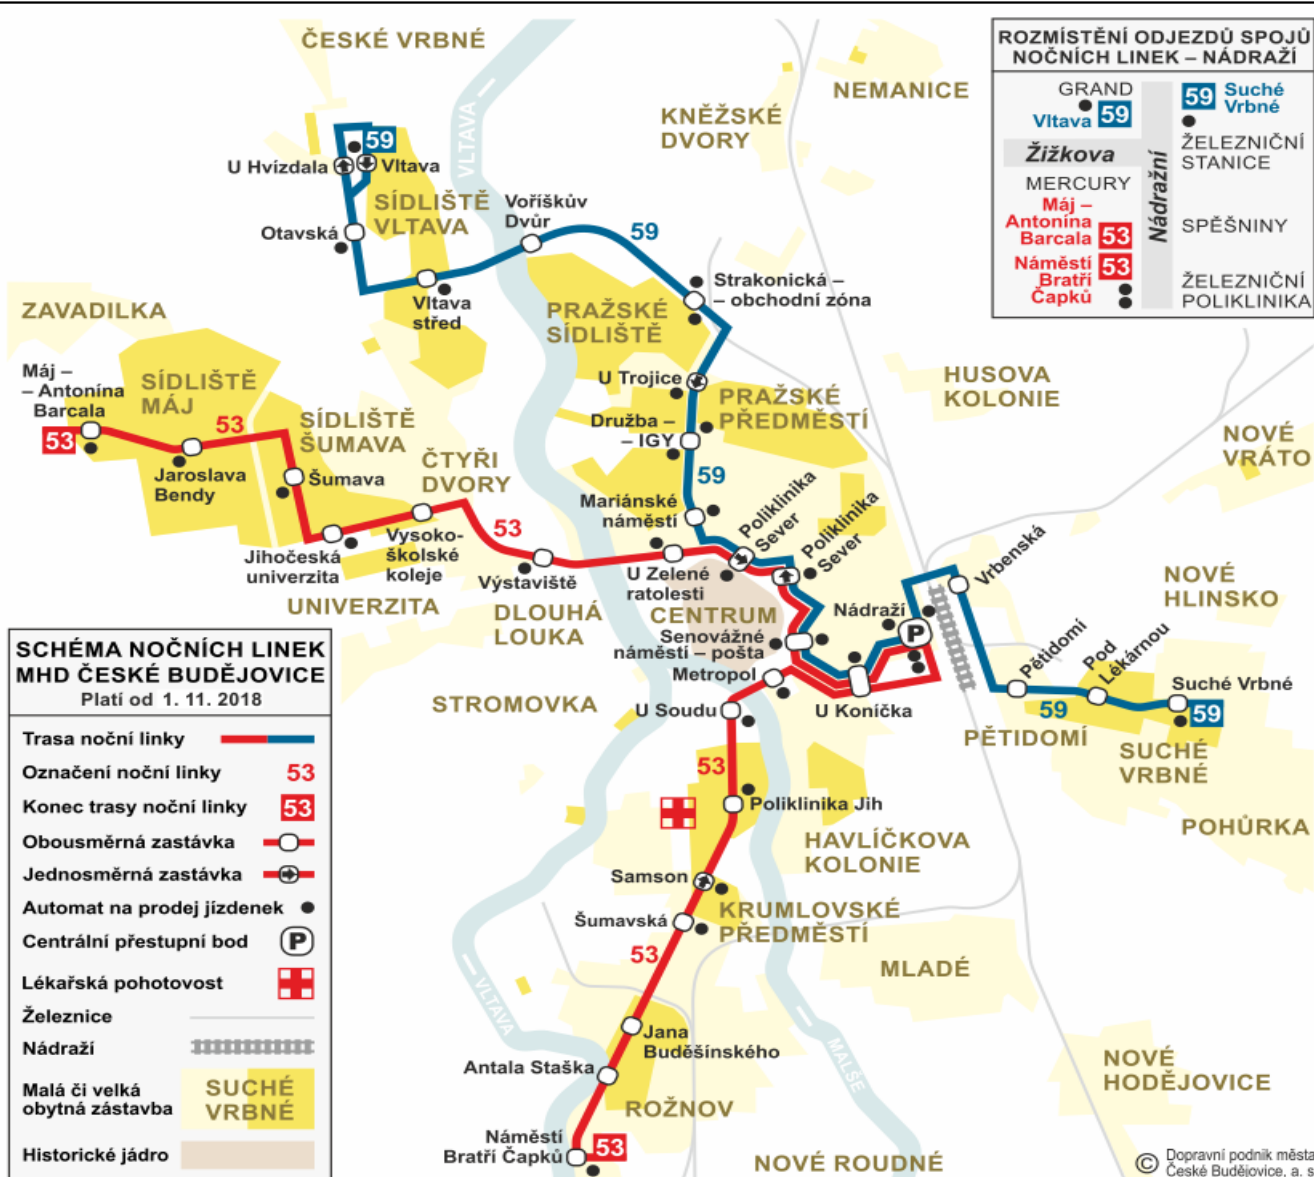

59

Platnost:

od 1.1.2020

Dopravní podnik města České Budějovice, a.s.,
Novohradská 738/40, 370 33 České Budějovice
Informace: ☎ 844 844 807, www.dpmcb.cz

Integrovaný dopravní systém

Jihočeského kraje

SEZNAM ZASTÁVEK	zóna	jízda (min)
Suché Vrbné ■	01	01
Pod Lékárnou	01	01
Pětidomí	01	0
Vrbenská	01	2
Nádraží ■■	01	5
U Konička ■	01	6
Senovážné nám. - pošta ■	01	7
Poliklinika Sever ■	01	9
Mariánské náměstí ■	01	11
Družba - IGY ■	01	12
Strakonická - obchodní zóna ■	01	14
Voříškův Dvůr	01	16
Vltava střed	01	17
Otavská	01	19
U Hvízdala	01	20
Vltava	01	21

Jede denně	
00	35
01	20
02	15
03	15 55
04	
05	
06	
07	
08	
09	
10	
11	
12	
13	
14	
15	
16	
17	
18	
19	
20	
21	
22	
23	

NOČNÍ LINKA

Poznámky:

- ■■ - přestup na vlak
- - jízdenkový automat