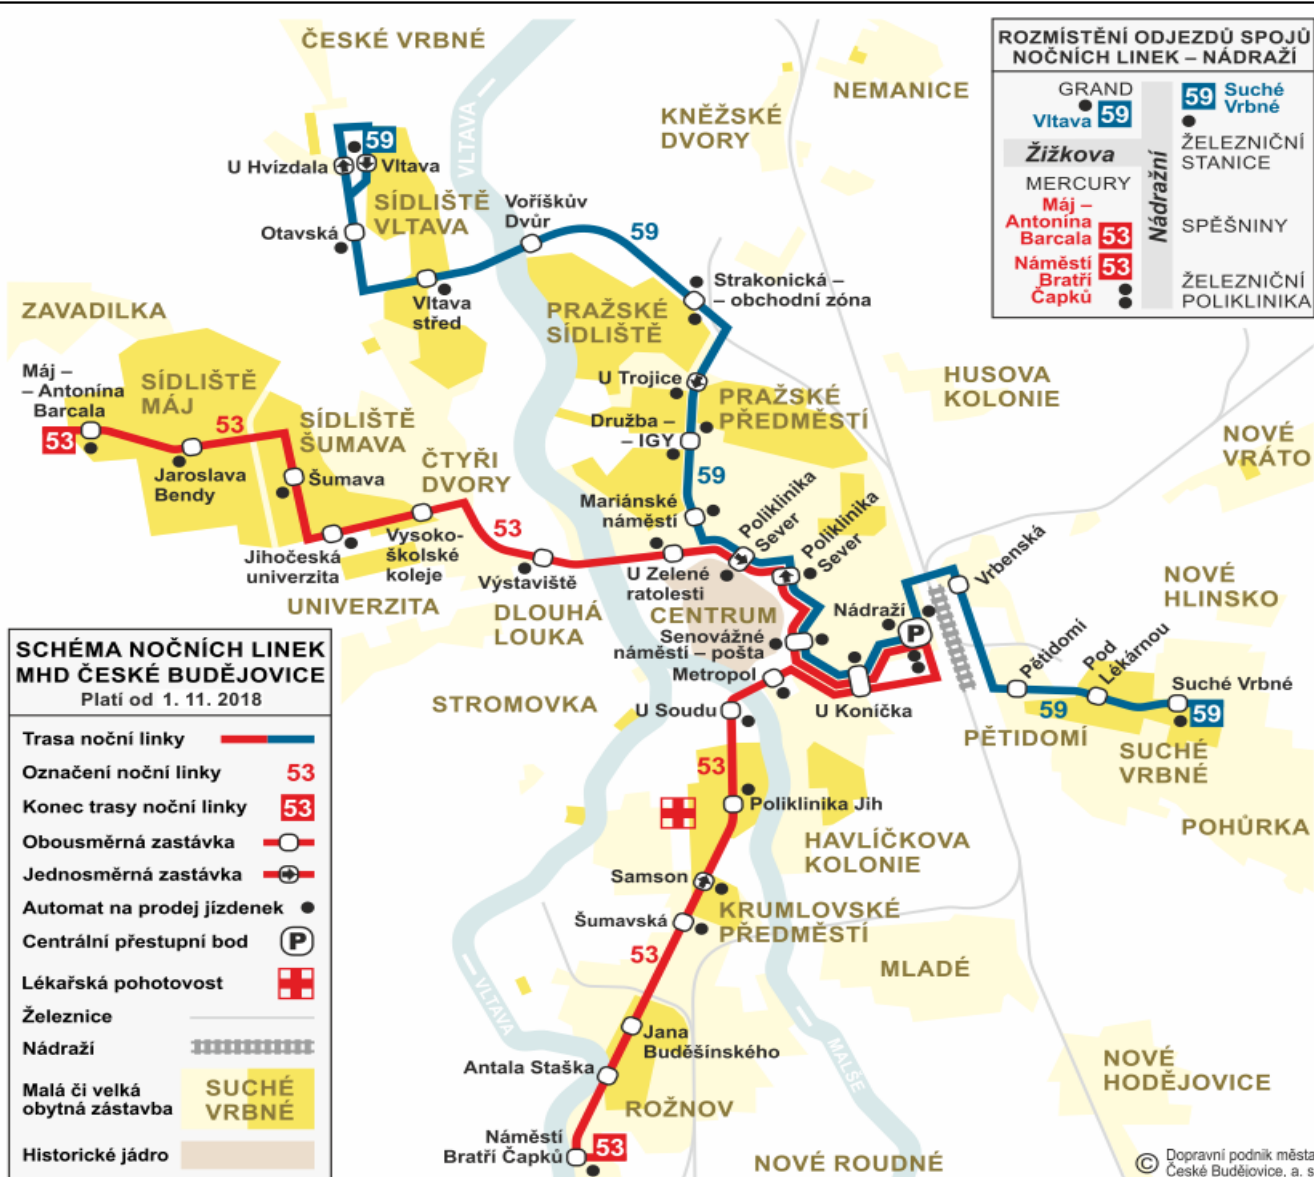

59

Platnost:

od 1.1.2020

Dopravní podnik města České Budějovice, a.s.,
Novohradská 738/40, 370 33 České Budějovice
Informace: ☎ 844 844 807, www.dpmcb.cz

Integrovaný dopravní systém

Jihočeského kraje

SEZNAM ZASTÁVEK	zóna	jízda (min)
Suché Vrbné ■	01	
Pod Lékárnou	01	
Pětidomí	01	
Vrbenská	01	
Nádraží ■■	01	
U Koníčka ■	01	
Senovážné nám. - pošta ■	01	0
Poliklinika Sever ■	01	2
Mariánské náměstí ■	01	4
Družba - IGY ■	01	5
Strakonická - obchodní zóna ■	01	7
Voříškův Dvůr	01	9
Vltava střed	01	10
Otavská	01	12
U Hvízdala	01	13
Vltava	01	14

Jede denně	
00	02 47
01	32
02	27
03	27
04	07
05	
06	
07	
08	
09	
10	
11	
12	
13	
14	
15	
16	
17	
18	
19	
20	
21	
22	
23	

SCHEMA NOČNÍCH LINEK MHD ČESKÉ BUDĚJOVICE
Platí od 1. 11. 2018

- Trasa noční linky — —
- Označení noční linky 53
- Konec trasy noční linky 53
- Obousměrná zastávka ○
- Jednosměrná zastávka ⊕
- Automat na prodej jízdenek ●
- Centrální přestupní bod (P) P
- Lékařská pohotovost +
- Železnice
- Nádraží
- Malá či velká obytná zastávba SUCHÉ VRBNÉ
- Historické jádro

ROZMÍSTĚNÍ ODJEZDŮ SPOJŮ NOČNÍCH LINEK – NÁDRAŽÍ

- GRAND Vltava 59
- Žižkova 59
- MERCURY 59
- Máj – Antonína Barcala 53
- Náměstí Bratří Čapků 53
- Nádraží 59
- Suché Vrbné 59
- ŽELEZNIČNÍ STANICE
- SPĚŠNINY
- ŽELEZNIČNÍ POLIKLINIKA

NOČNÍ LINKA

Poznámky:

- ■■ - přestup na vlak
- - jízdenkový automat