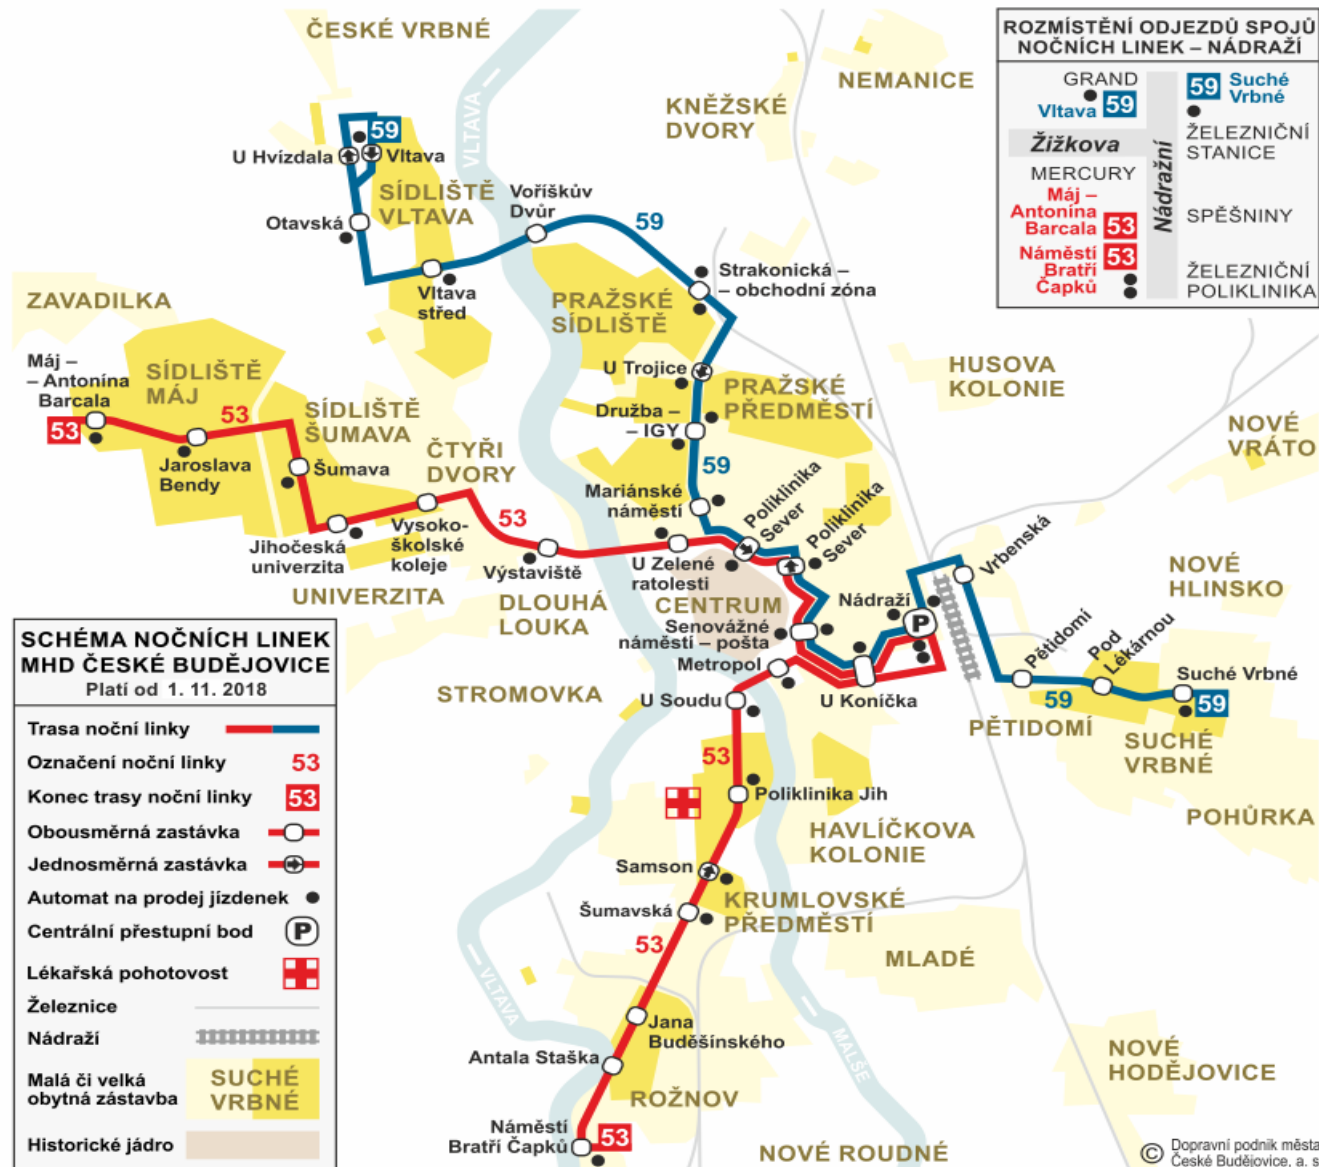

## NOČNÍ LINKA

488/1

**SCHEMA NOČNÍCH LINEK MHD ČESKÉ BUDĚJOVICE**  
Platí od 1. 11. 2018

- Trasa noční linky — —
- Označení noční linky 53
- Konec trasy noční linky 53
- Obousměrná zastávka ○
- Jednosměrná zastávka ⊕
- Automat na prodej jízdenek ●
- Centrální přestupní bod (P) P
- Lékařská pohotovost +
- Železnice
- Nádraží
- Malá či velká obytná zastávka SUCHÉ VRBNÉ
- Historické jádro

**ROZMÍSTĚNÍ ODJEZDŮ SPOJŮ NOČNÍCH LINEK – NÁDRAŽÍ**

GRAND Vltava <b>59</b>	<b>59</b> Suché Vrbné
Žižkova	ŽELEZNIČNÍ STANICE
MERCURY	
Máj – Antonína Barcala <b>53</b>	Nádraží
Náměstí Bratří Čapků <b>53</b>	SPĚŠNINY
	ŽELEZNIČNÍ POLIKLINIKA