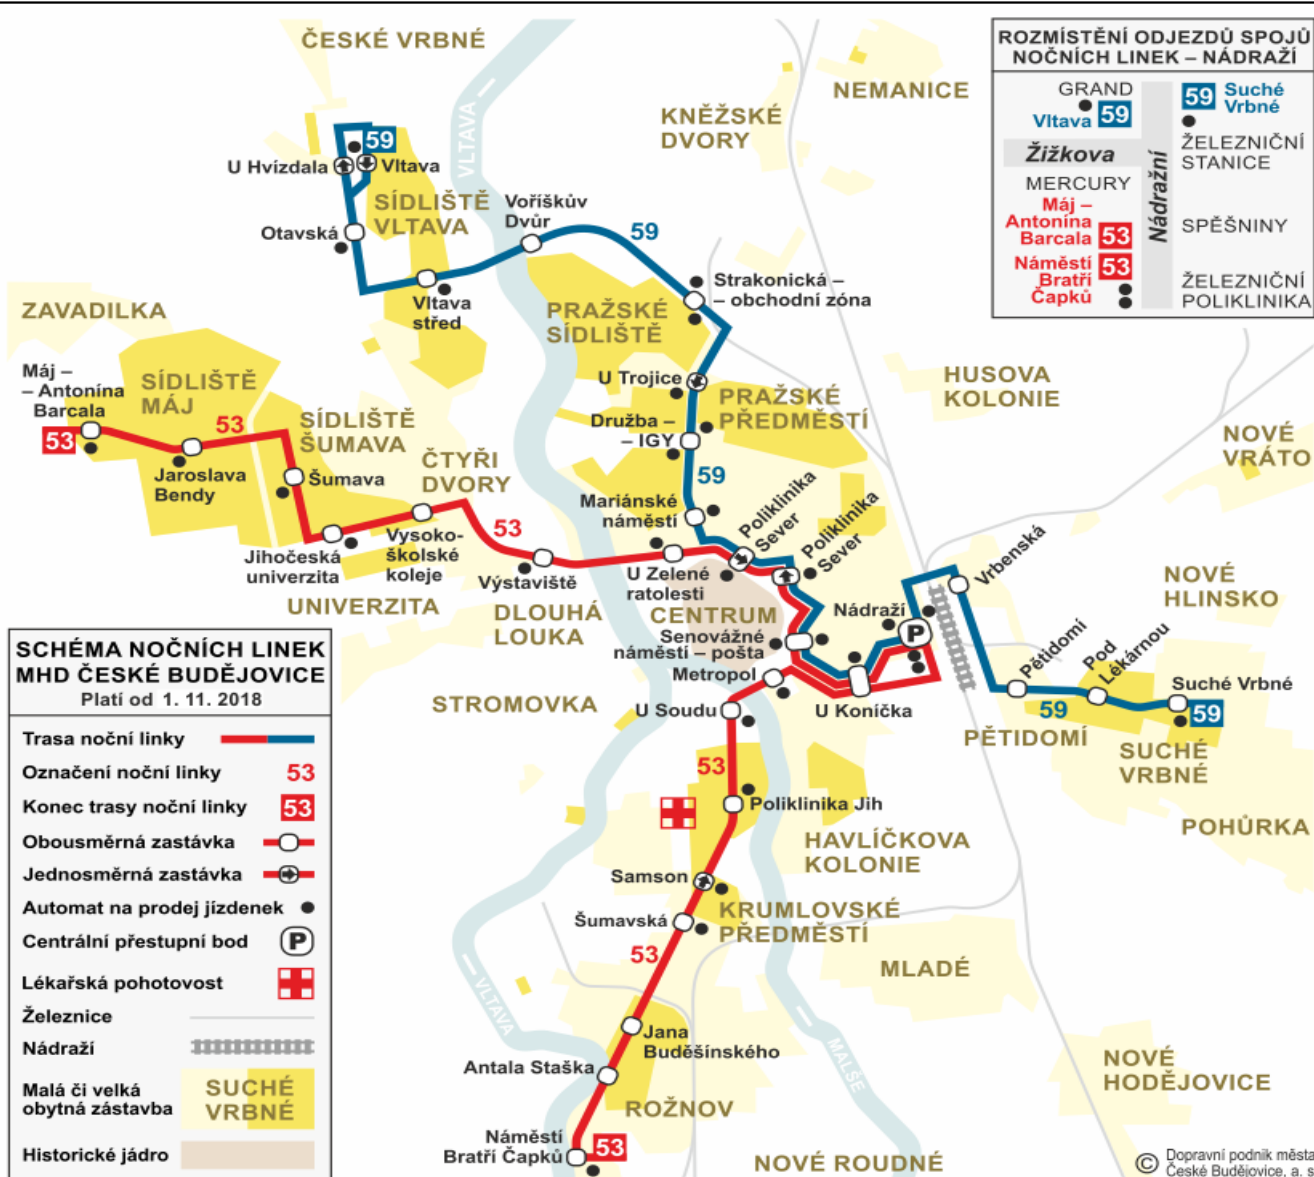

**ROZMÍSTĚNÍ ODJEZDŮ SPOJŮ NOČNÍCH LINEK – NÁDRAŽÍ**

- GRAND Vltava **59**
- Žižkova
- MERCURY
- Máj – Antonína Barcala **53**
- Náměstí Bratří Čapků **53**
- Nádraží
- Suché Vrbné **59**
- ŽELEZNIČNÍ STANICE
- SPĚŠNINY
- ŽELEZNIČNÍ POLIKLINIKA

SEZNAM ZASTÁVEK	zóna	jízda (min)
Suché Vrbné ■	01	
Pod Lékárnou	01	
Pětidomí	01	
Vrbenská	01	
Nádraží ■■	01	
U Konička ■	01	
Senovážné nám. - pošta ■	01	
Poliklinika Sever ■	01	
Mariánské náměstí ■	01	
<b>Družba - IGY ■</b>	<b>01</b>	
Strakonická - obchodní zóna ■	01	
Voříškův Dvůr	01	
Vltava střed	01	
Otavská	01	
U Hvízdala	01	
Vltava	01	

Jede denně	
00	07 52
01	37
02	32
03	32
04	12
05	
06	
07	
08	
09	
10	
11	
12	
13	
14	
15	
16	
17	
18	
19	
20	
21	
22	
23	

**ROZMÍSTĚNÍ ODJEZDŮ SPOJŮ NOČNÍCH LINEK – NÁDRAŽÍ**

GRAND Vltava 59	59 Suché Vrbné
Žižkova	ŽELEZNIČNÍ STANICE
MERCURY	SPĚŠNINY
Máj – Antonína Barcala 53	ŽELEZNIČNÍ POLIKLINIKA
Náměstí Bratří Čapků 53	