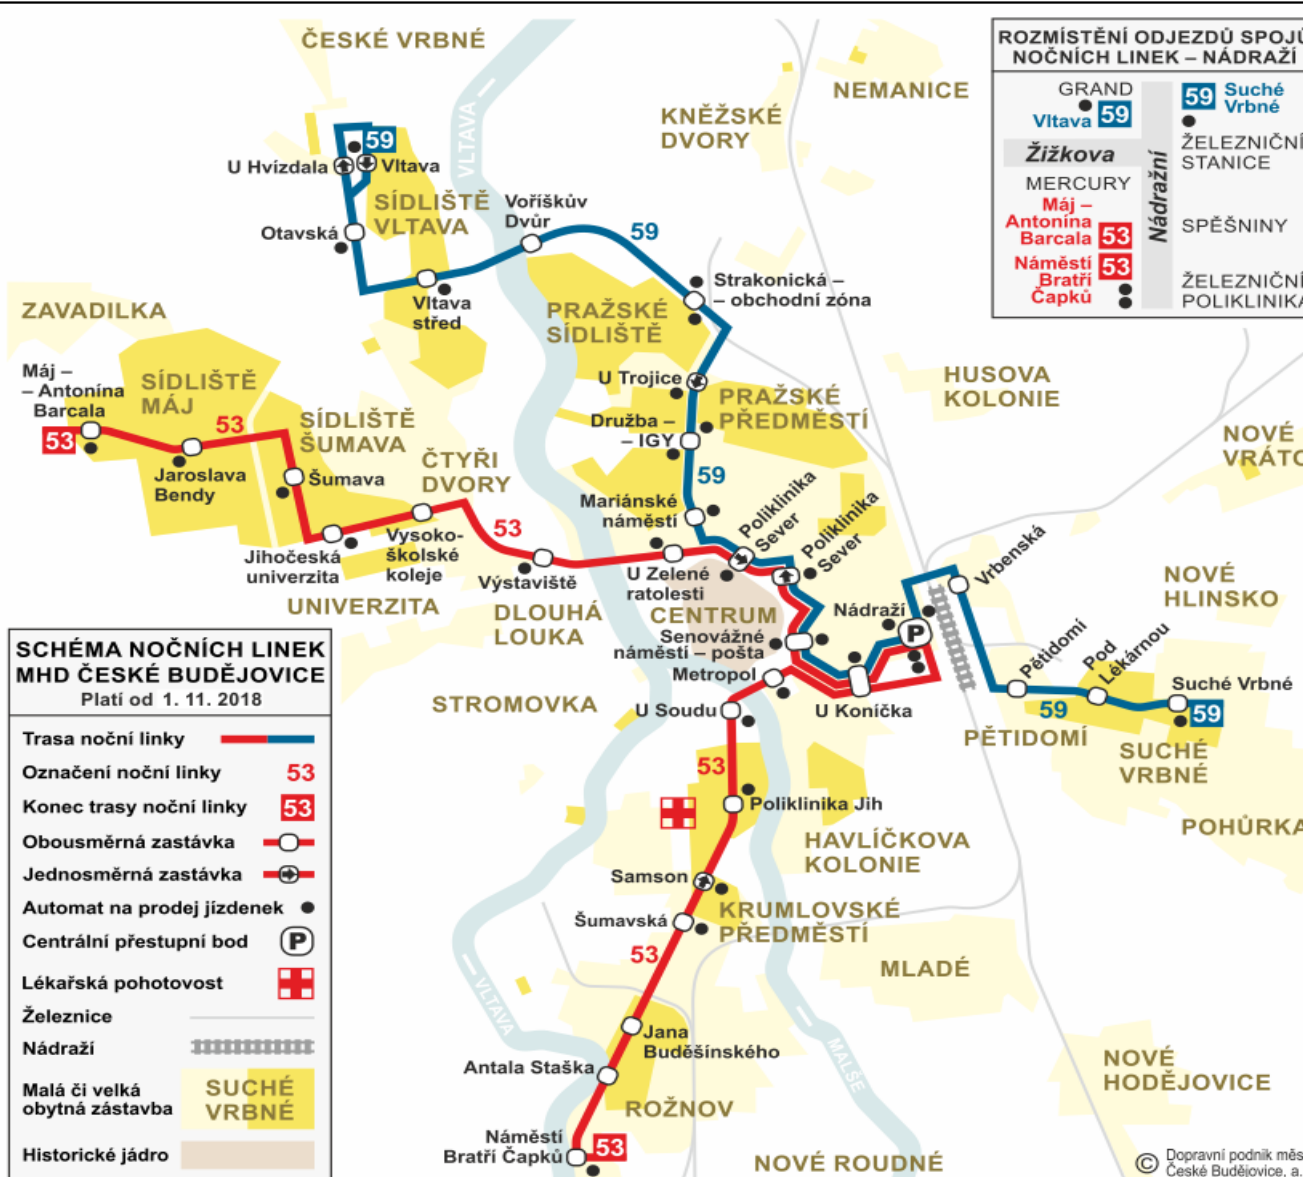

59

Platnost:

od 1.1.2020

Dopravní podnik města České Budějovice, a.s.,
Novohradská 738/40, 370 33 České Budějovice
Informace: ☎ 844 844 807, www.dpmcb.cz

Integrovaný dopravní systém

Jihočeského kraje

SEZNAM ZASTÁVEK	zóna	jízda (min)
Suché Vrbné ■	01	01
Pod Lékárnou	01	01
Pětidomí	01	01
Vrbenská	01	01
Nádraží ■■	01	01
U Konička ■	01	01
Senovážné nám. - pošta ■	01	01
Poliklinika Sever ■	01	01
Mariánské náměstí ■	01	01
Družba - IGY ■	01	01
Strakonická - obchodní zóna ■	01	01
Voříškův Dvůr	01	01
Vltava střed	01	01
Otavská	01	01
U Hvízdala	01	01
Vltava	01	01

Jede denně	
00	04 49
01	34
02	29
03	29
04	09
05	
06	
07	
08	
09	
10	
11	
12	
13	
14	
15	
16	
17	
18	
19	
20	
21	
22	
23	

NOČNÍ LINKA

Poznámky:

- ■■ - přestup na vlak
- - jízdenkový automat