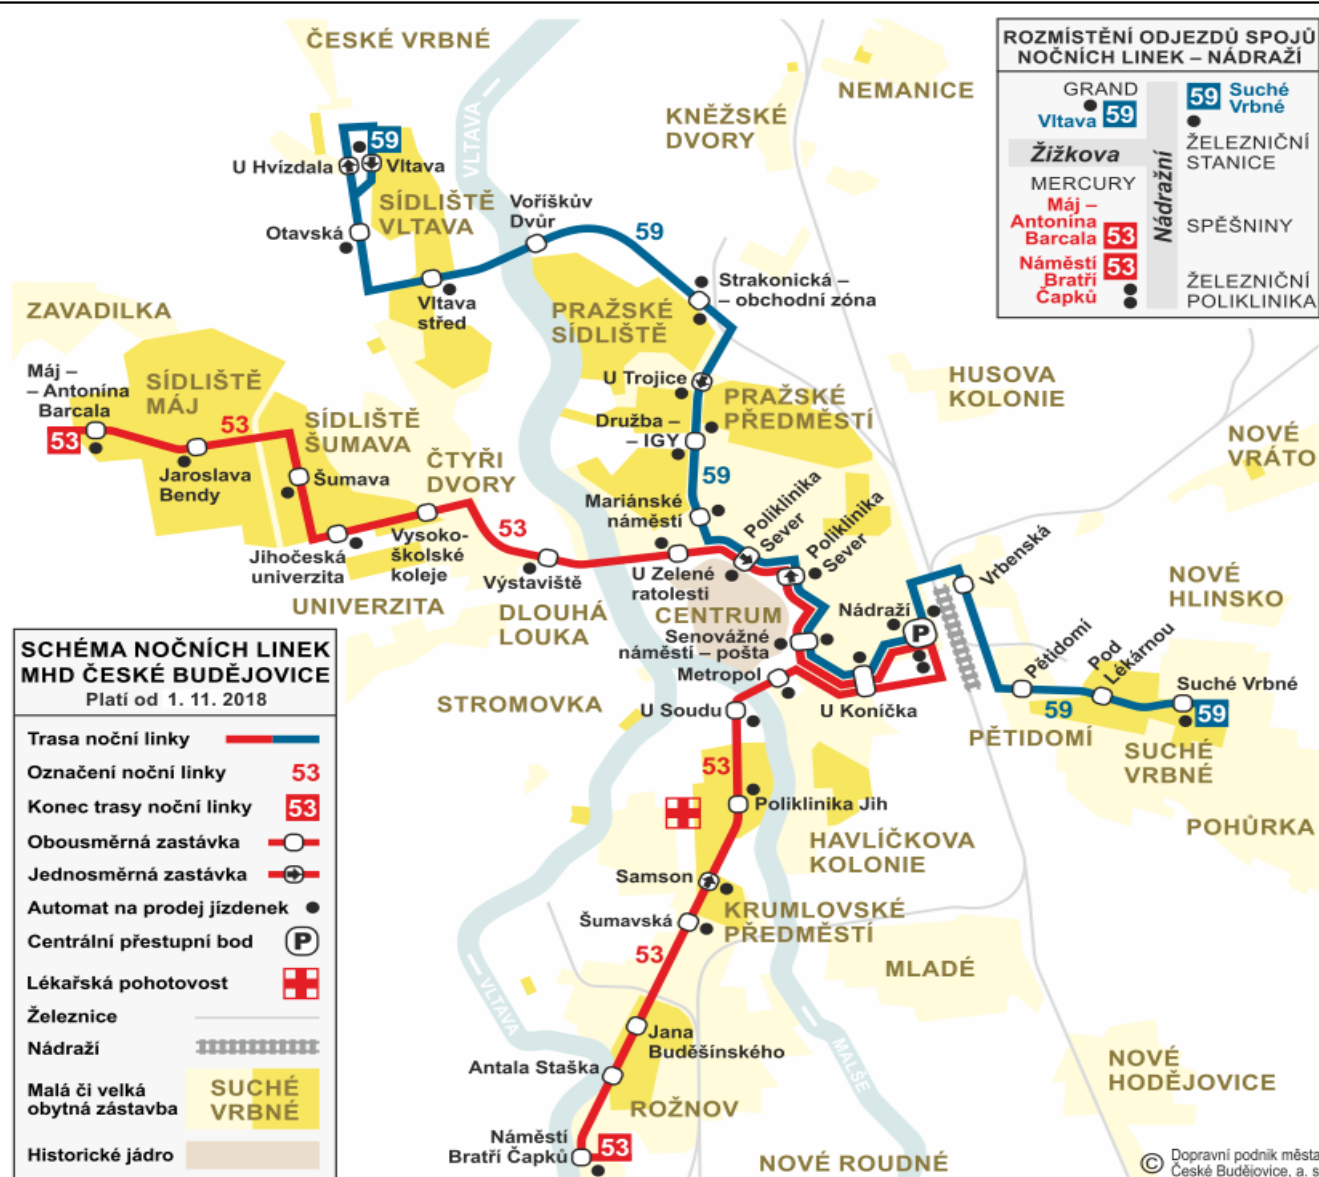

SEZNAM ZASTÁVEK	zóna	jízda (min)
Suché Vrbné ■	01	01
Pod Lékárnou	01	01
Pětidomí	01	01
Vrbenská	01	01
Nádraží ■■	01	0
U Konička ■	01	1
Senovážné nám. - pošta ■	01	2
Poliklinika Sever ■	01	4
Mariánské náměstí ■	01	6
Družba - IGY ■	01	7
Strakonická - obchodní zóna ■	01	9
Voříškův Dvůr	01	11
Vltava střed	01	12
Otavská	01	14
U Hvízdala	01	15
Vltava	01	16

Jede denně	
00	00 45
01	30
02	25
03	25
04	05
05	
06	
07	
08	
09	
10	
11	
12	
13	
14	
15	
16	
17	
18	
19	
20	
21	
22	
23	

NOČNÍ LINKA

Poznámky:

- - jízdenkový automat
- - přestup na vlak