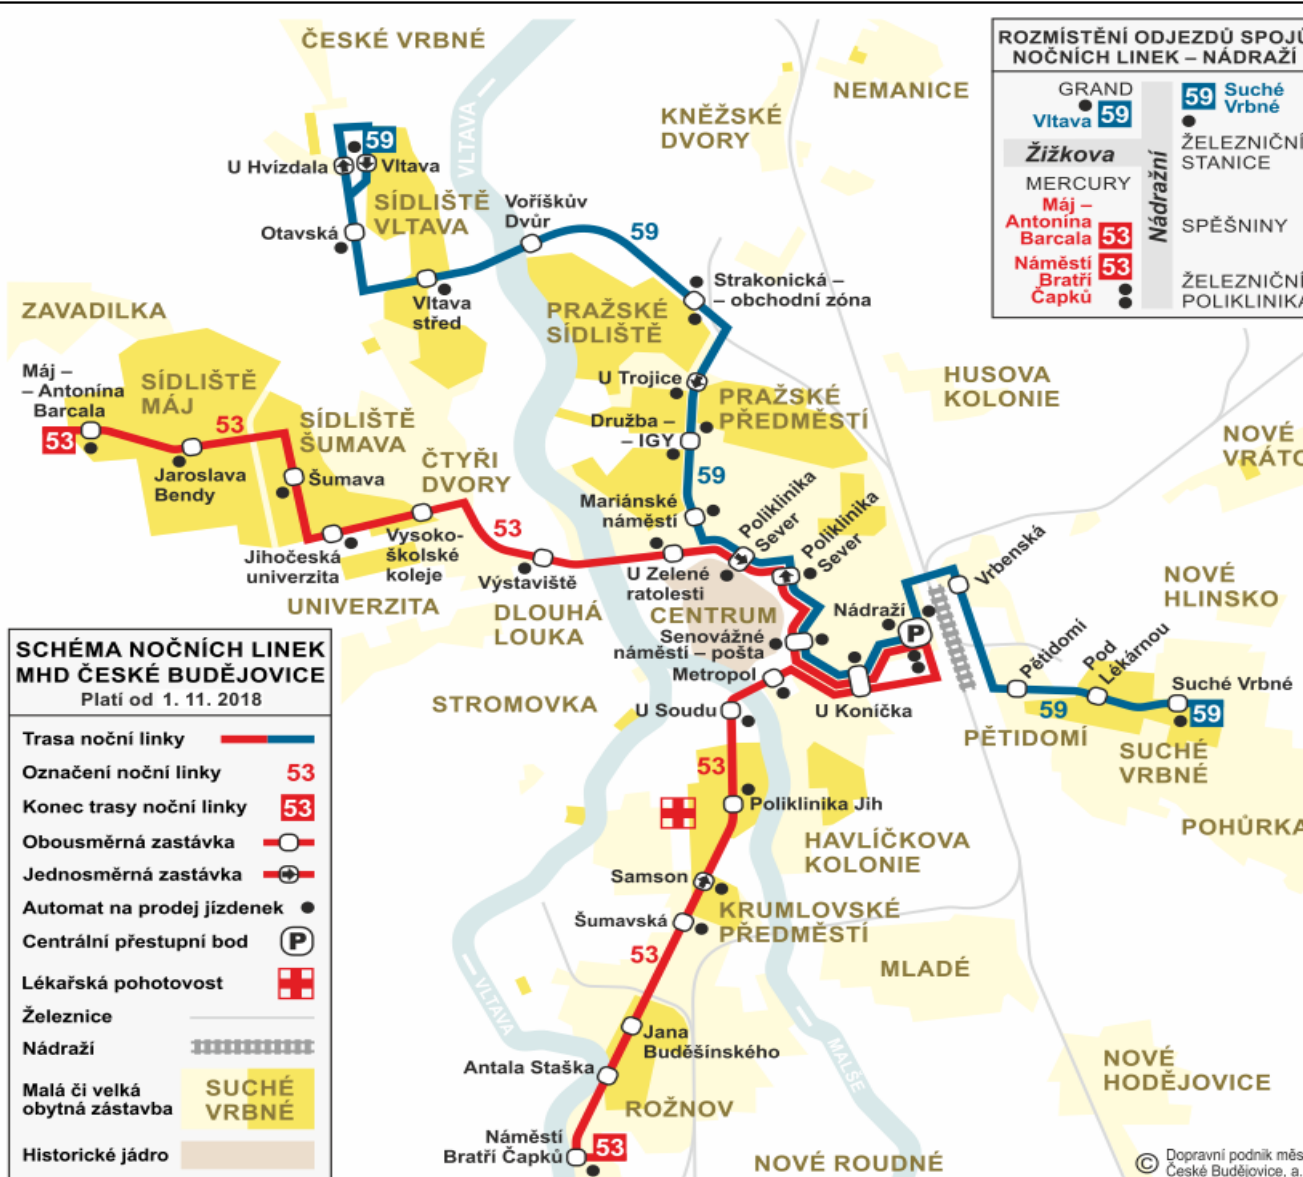

59

Platnost:

od 1.1.2020

Dopravní podnik města České Budějovice, a.s.,
Novohradská 738/40, 370 33 České Budějovice
Informace: ☎ 844 844 807, www.dpmcb.cz

Integrovaný dopravní systém

Jihočeského kraje

SEZNAM ZASTÁVEK	zóna	jízda (min)
Suché Vrbné ■	01	01
Pod Lékárnou	01	01
Pětidomí	01	01
Vrbenská	01	01
Nádraží ■■	01	01
U Koníčka ■	01	01
Senovážné nám. - pošta ■	01	01
Poliklinika Sever ■	01	01
Mariánské náměstí ■	01	01
Družba - IGY ■	01	01
Strakonická - obchodní zóna ■	01	01
Voříškův Dvůr	01	01
Vltava střed	01	01
Otavská	01	01
U Hvízdala	01	01
Vltava	01	01

Jede denně	
00	01 46
01	31
02	26
03	26
04	06
05	
06	
07	
08	
09	
10	
11	
12	
13	
14	
15	
16	
17	
18	
19	
20	
21	
22	
23	

NOČNÍ LINKA

Poznámky:

- ■■ - přestup na vlak
- - jízdenkový automat