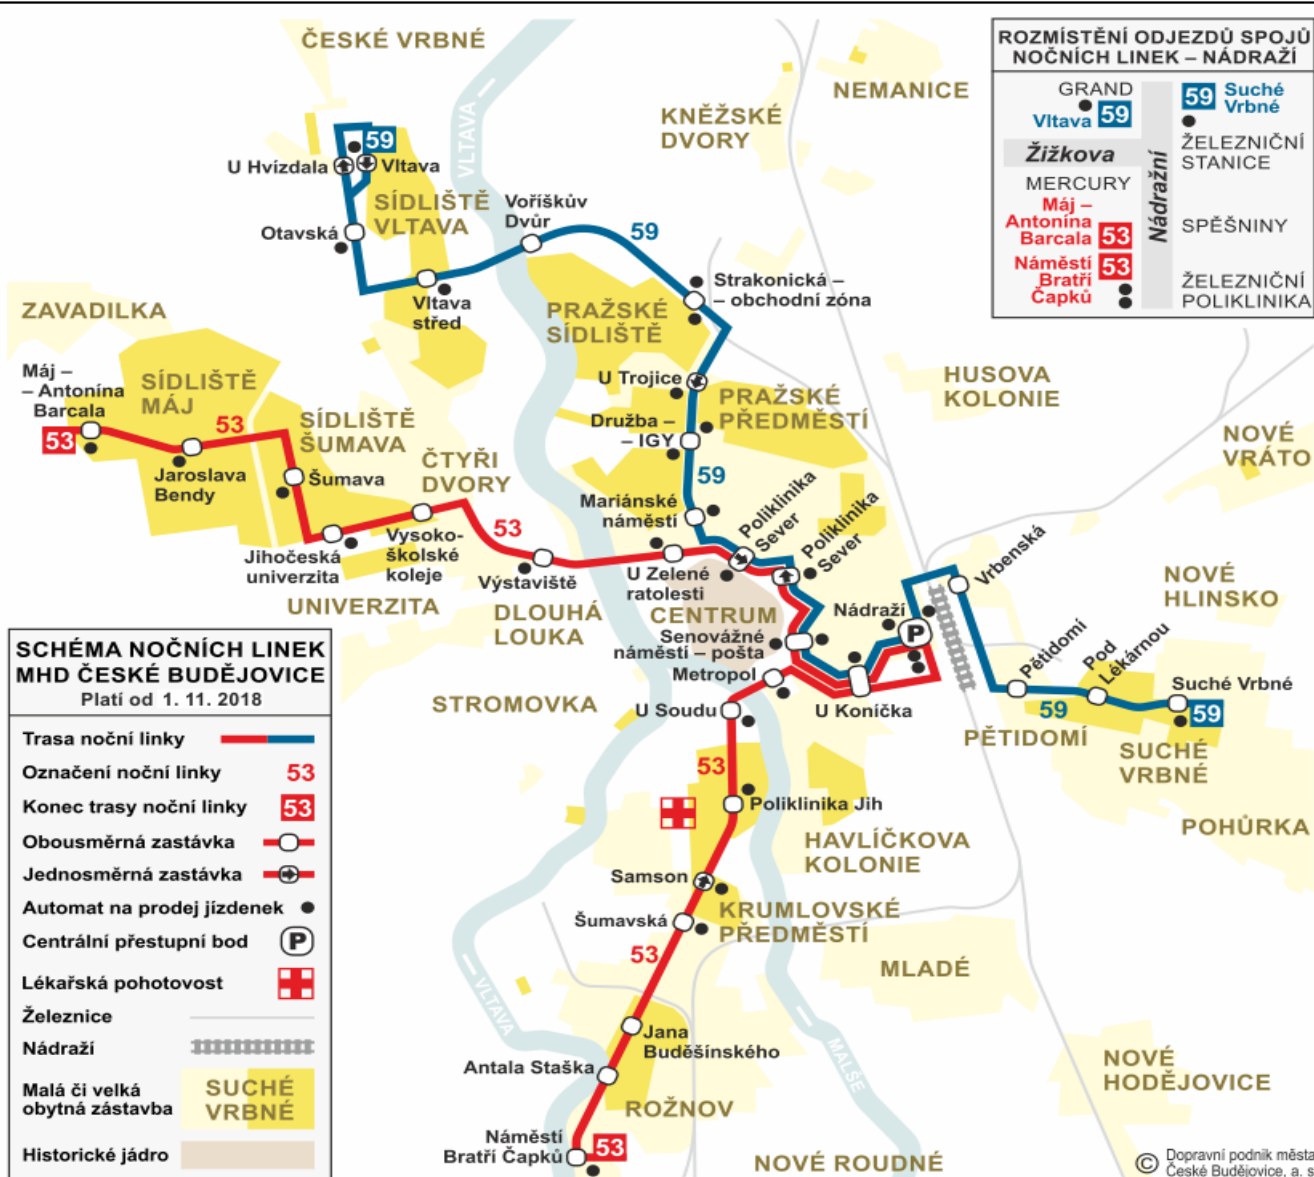

SEZNAM ZASTÁVEK	zóna	jízda (min)
Suché Vrbné ■	01	01
Pod Lékárnou	01	01
Pětidomí	01	01
<b>Vrbenská</b>	<b>01</b>	<b>0</b>
Nádraží ■■	01	3
U Konička ■	01	4
Senovážné nám. - pošta ■	01	5
Poliklinika Sever ■	01	7
Mariánské náměstí ■	01	9
Družba - IGY ■	01	10
Strakonická - obchodní zóna ■	01	12
Voříškův Dvůr	01	14
Vltava střed	01	15
Otavská	01	17
U Hvízdala	01	18
Vltava	01	19

Jede denně	
00	37
01	22
02	17
03	17 57
04	
05	
06	
07	
08	
09	
10	
11	
12	
13	
14	
15	
16	
17	
18	
19	
20	
21	
22	
23	

**ROZMÍSTĚNÍ ODJEZDŮ SPOJŮ NOČNÍCH LINEK – NÁDRAŽÍ**

GRAND Vltava 59	59 Suché Vrbné
Žižkova	ŽELEZNIČNÍ STANICE
MERCURY	
Máj – Antonína Barcala	SPĚŠNINY
Náměstí Bratří Čapků	ŽELEZNIČNÍ POLIKLINIKA