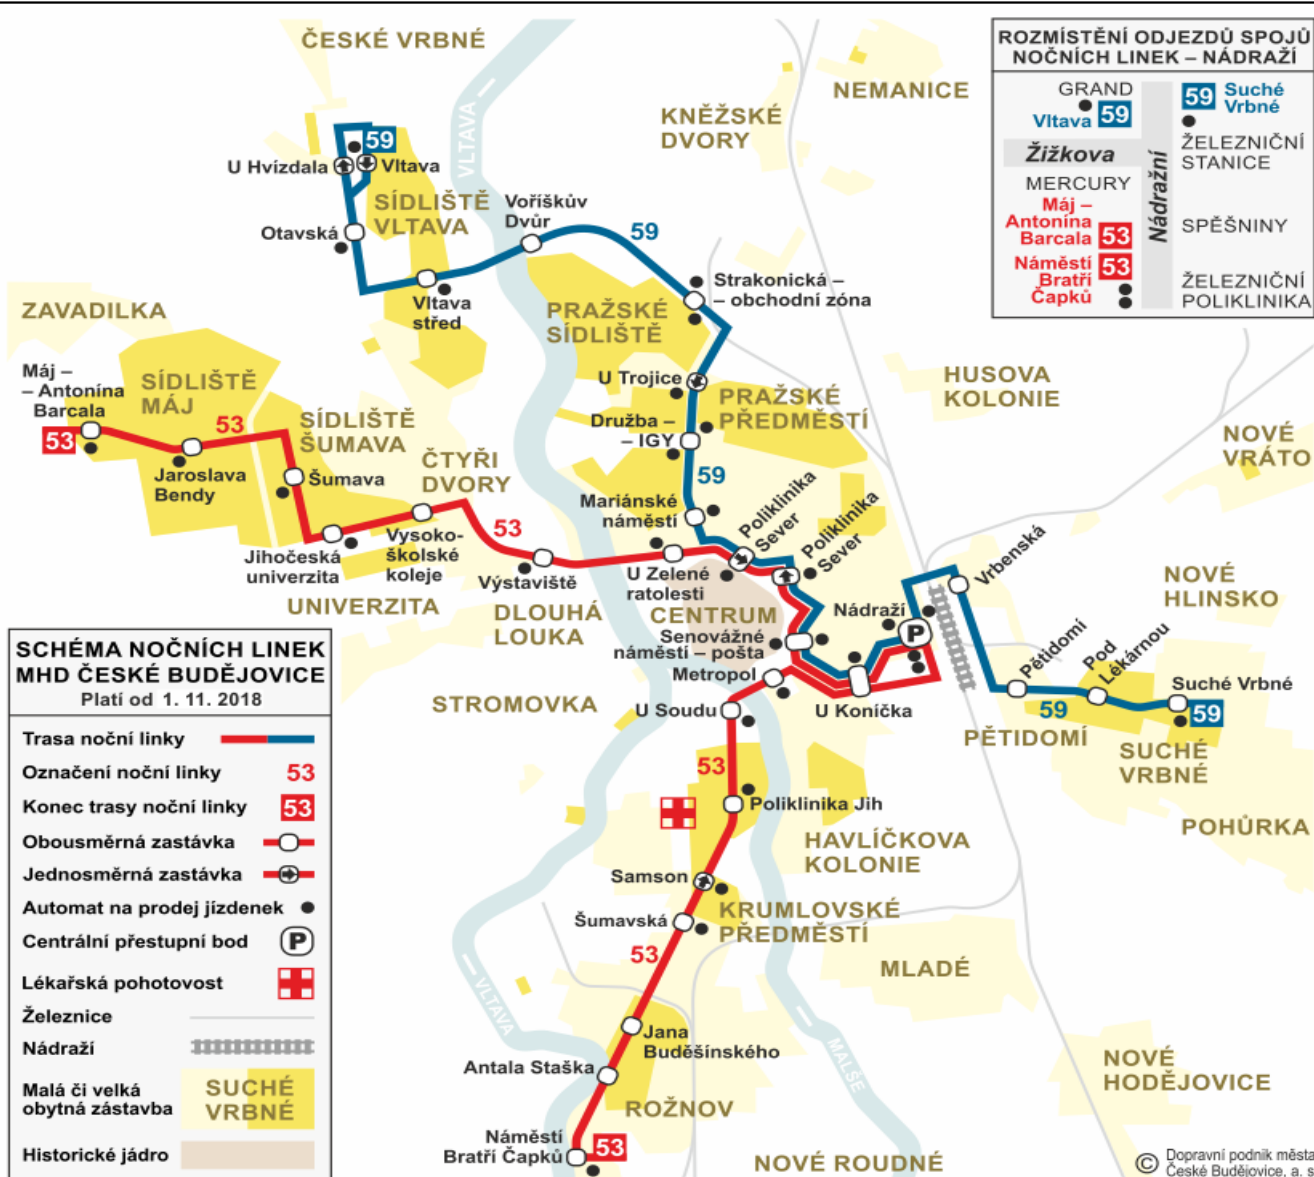

SEZNAM ZASTÁVEK	zóna	jízda (min)
Suché Vrbné ■	01	0
Pod Lékárnou	01	1
Pětidomí	01	2
Vrbenská	01	4
Nádraží ■■	01	7
U Konička ■	01	8
Senovážné nám. - pošta ■	01	9
Poliklinika Sever ■	01	11
Mariánské náměstí ■	01	13
Družba - IGY ■	01	14
Strakonická - obchodní zóna ■	01	16
Voříškův Dvůr	01	18
Vltava střed	01	19
Otavská	01	21
U Hvízdala	01	22
Vltava	01	23

Jede denně	
00	33
01	18
02	13
03	13 53
04	
05	
06	
07	
08	
09	
10	
11	
12	
13	
14	
15	
16	
17	
18	
19	
20	
21	
22	
23	

**ROZMÍSTĚNÍ ODJEZDŮ SPOJŮ NOČNÍCH LINEK – NÁDRAŽÍ**

GRAND Vltava 59	59 Suché Vrbné
Žižkova	ŽELEZNIČNÍ STANICE
MERCURY	
Máj – Antonína Barcala	SPĚŠNINY
Náměstí Bratří Čapků	ŽELEZNIČNÍ POLIKLINIKA