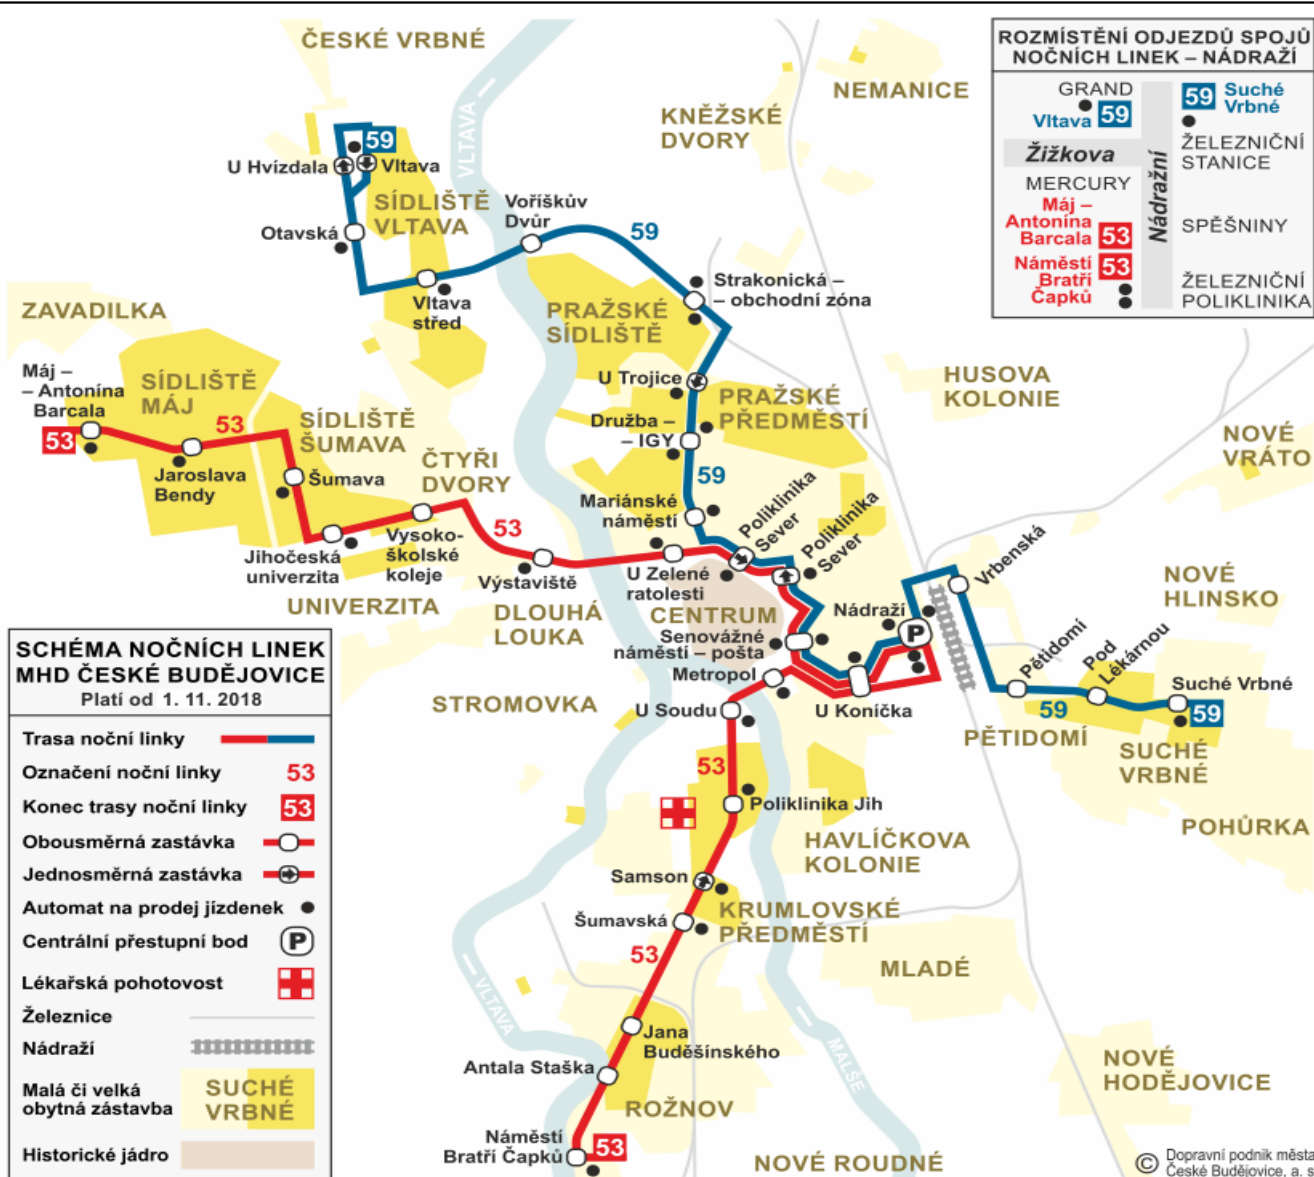

59

Platnost:

od 1.1.2020

Dopravní podnik města České Budějovice, a.s.,
Novohradská 738/40, 370 33 České Budějovice
Informace: ☎ 844 844 807, www.dpmcb.cz

Integrovaný dopravní systém

Jihočeského kraje

SEZNAM ZASTÁVEK	zóna	jízda (min)
Suché Vrbné ■	01	01
Pod Lékárnou	01	01
Pětidomí	01	01
Vrbenská	01	01
Nádraží ■■	01	01
U Konička ■	01	01
Senovážné nám. - pošta ■	01	01
Poliklinika Sever ■	01	01
Mariánské náměstí ■	01	01
Družba - IGY ■	01	01
Strakonická - obchodní zóna ■	01	01
Voříškův Dvůr	01	01
Vltava střed	01	0
Otavská	01	2
U Hvízdala	01	3
Vltava	01	4

Jede denně	
00	12 57
01	42
02	37
03	37
04	17
05	
06	
07	
08	
09	
10	
11	
12	
13	
14	
15	
16	
17	
18	
19	
20	
21	
22	
23	

NOČNÍ LINKA

Poznámky:

- ■■ - přestup na vlak
- - jízdenkový automat